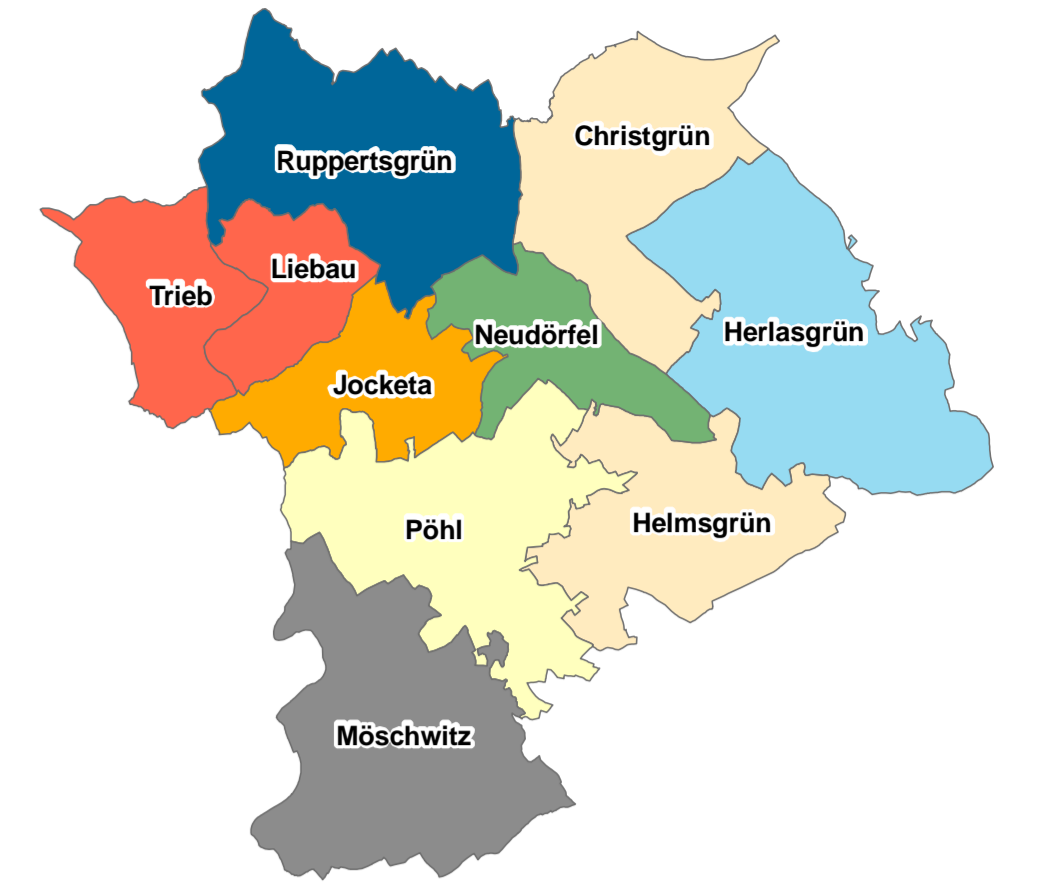

# Pöhl

## OT Liebau; Gemarkung Liebau OT Rentzschmühle, OT Trieb; Gemarkung Trieb

Gemeinde Pöhl

Kulturdenkmale des Freistaates Sachsen  
**Denkmalkartierung von Pöhl**  
OT Liebau, OT Rentzschmühle,  
OT Trieb  
Vogtlandkreis

**Gemarkung Liebau, Gemarkung Trieb**

Maßstab 1 : 2500

- Einzeldenkmal
- Einzeldenkmal
- - - Nebenanlage
- Kulturdenkmal / Einzeldenkmal
- ▨ Kulturdenkmal / Einzeldenkmal (flächige Ausdehnung)
- ▧ Nebenanlage
- ▩ Kulturdenkmal / Gartendenkmal
- Sachgesamtheit
- Denkmalschutzgebiet

Erarbeitet durch das Landesamt für Denkmalpflege Sachsen 1999,  
Überarbeitung Juni 2009, Kartengrundlage: ALK Sachsen  
Korrekturen auch in ArcView vornehmen