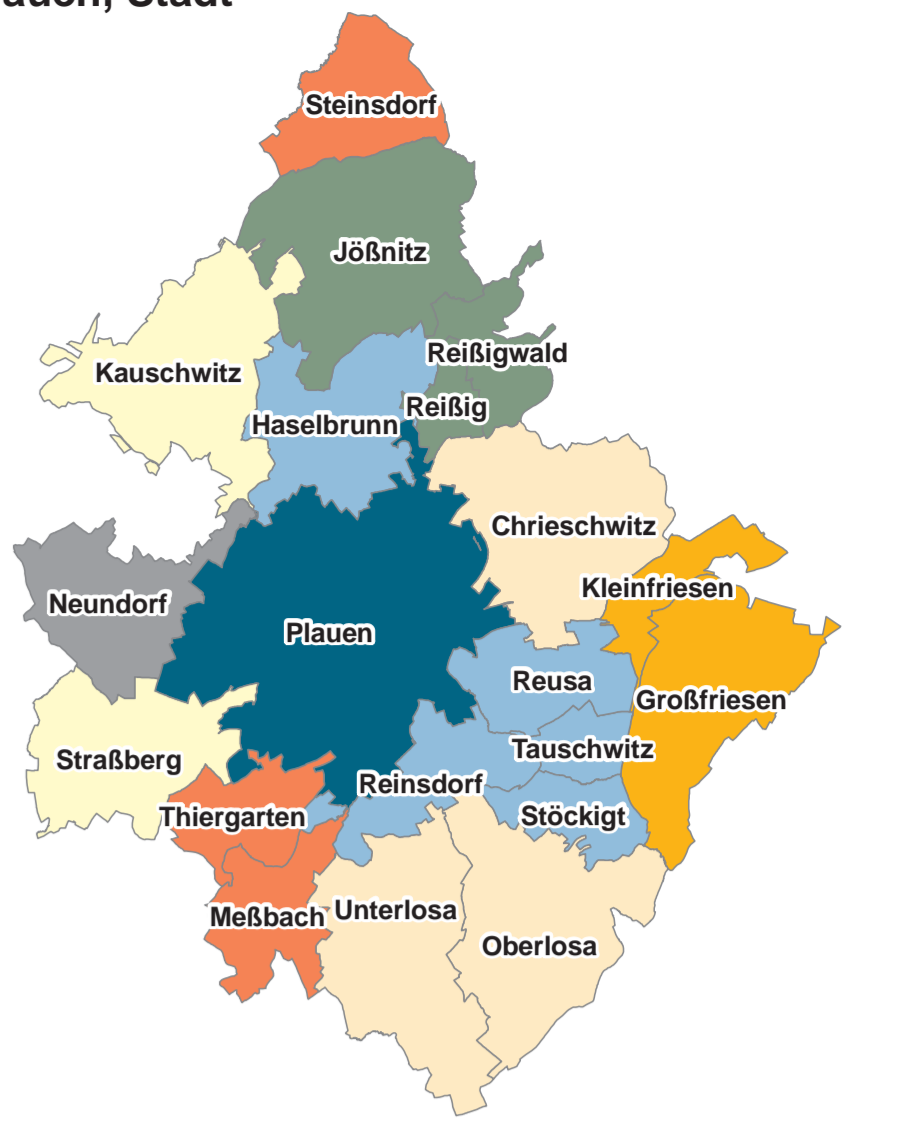

Plauen, Stadt

OT Meßbach, OT Thiergarten; Gemarkungen Meßbach, Thiergarten

Gemeinde Plauen, Stadt

Kulturdenkmale des Freistaates Sachsen Denkmalkartierung von Plauen, Stadt OT Meßbach, OT Thiergarten Vogtlandkreis

Gemarkung Meßbach, Gemarkung Thiergarten

Maßstab 1 : 2500

- Kulturdenkmal / Einzeldenkmal
- Kulturdenkmal / Gartendenkmal
- Kulturdenkmal / Einzeldenkmal
- --- Nebenanlage
- Kulturdenkmal / Einzeldenkmal
- ▨ Kulturdenkmal / Einzeldenkmal (flächige Ausdehnung)
- ▧ Nebenanlage
- ▩ Kulturdenkmal / Gartendenkmal
- Kulturdenkmal / Sachgesamtheit
- Denkmalschutzgebiet (Vorschlag)