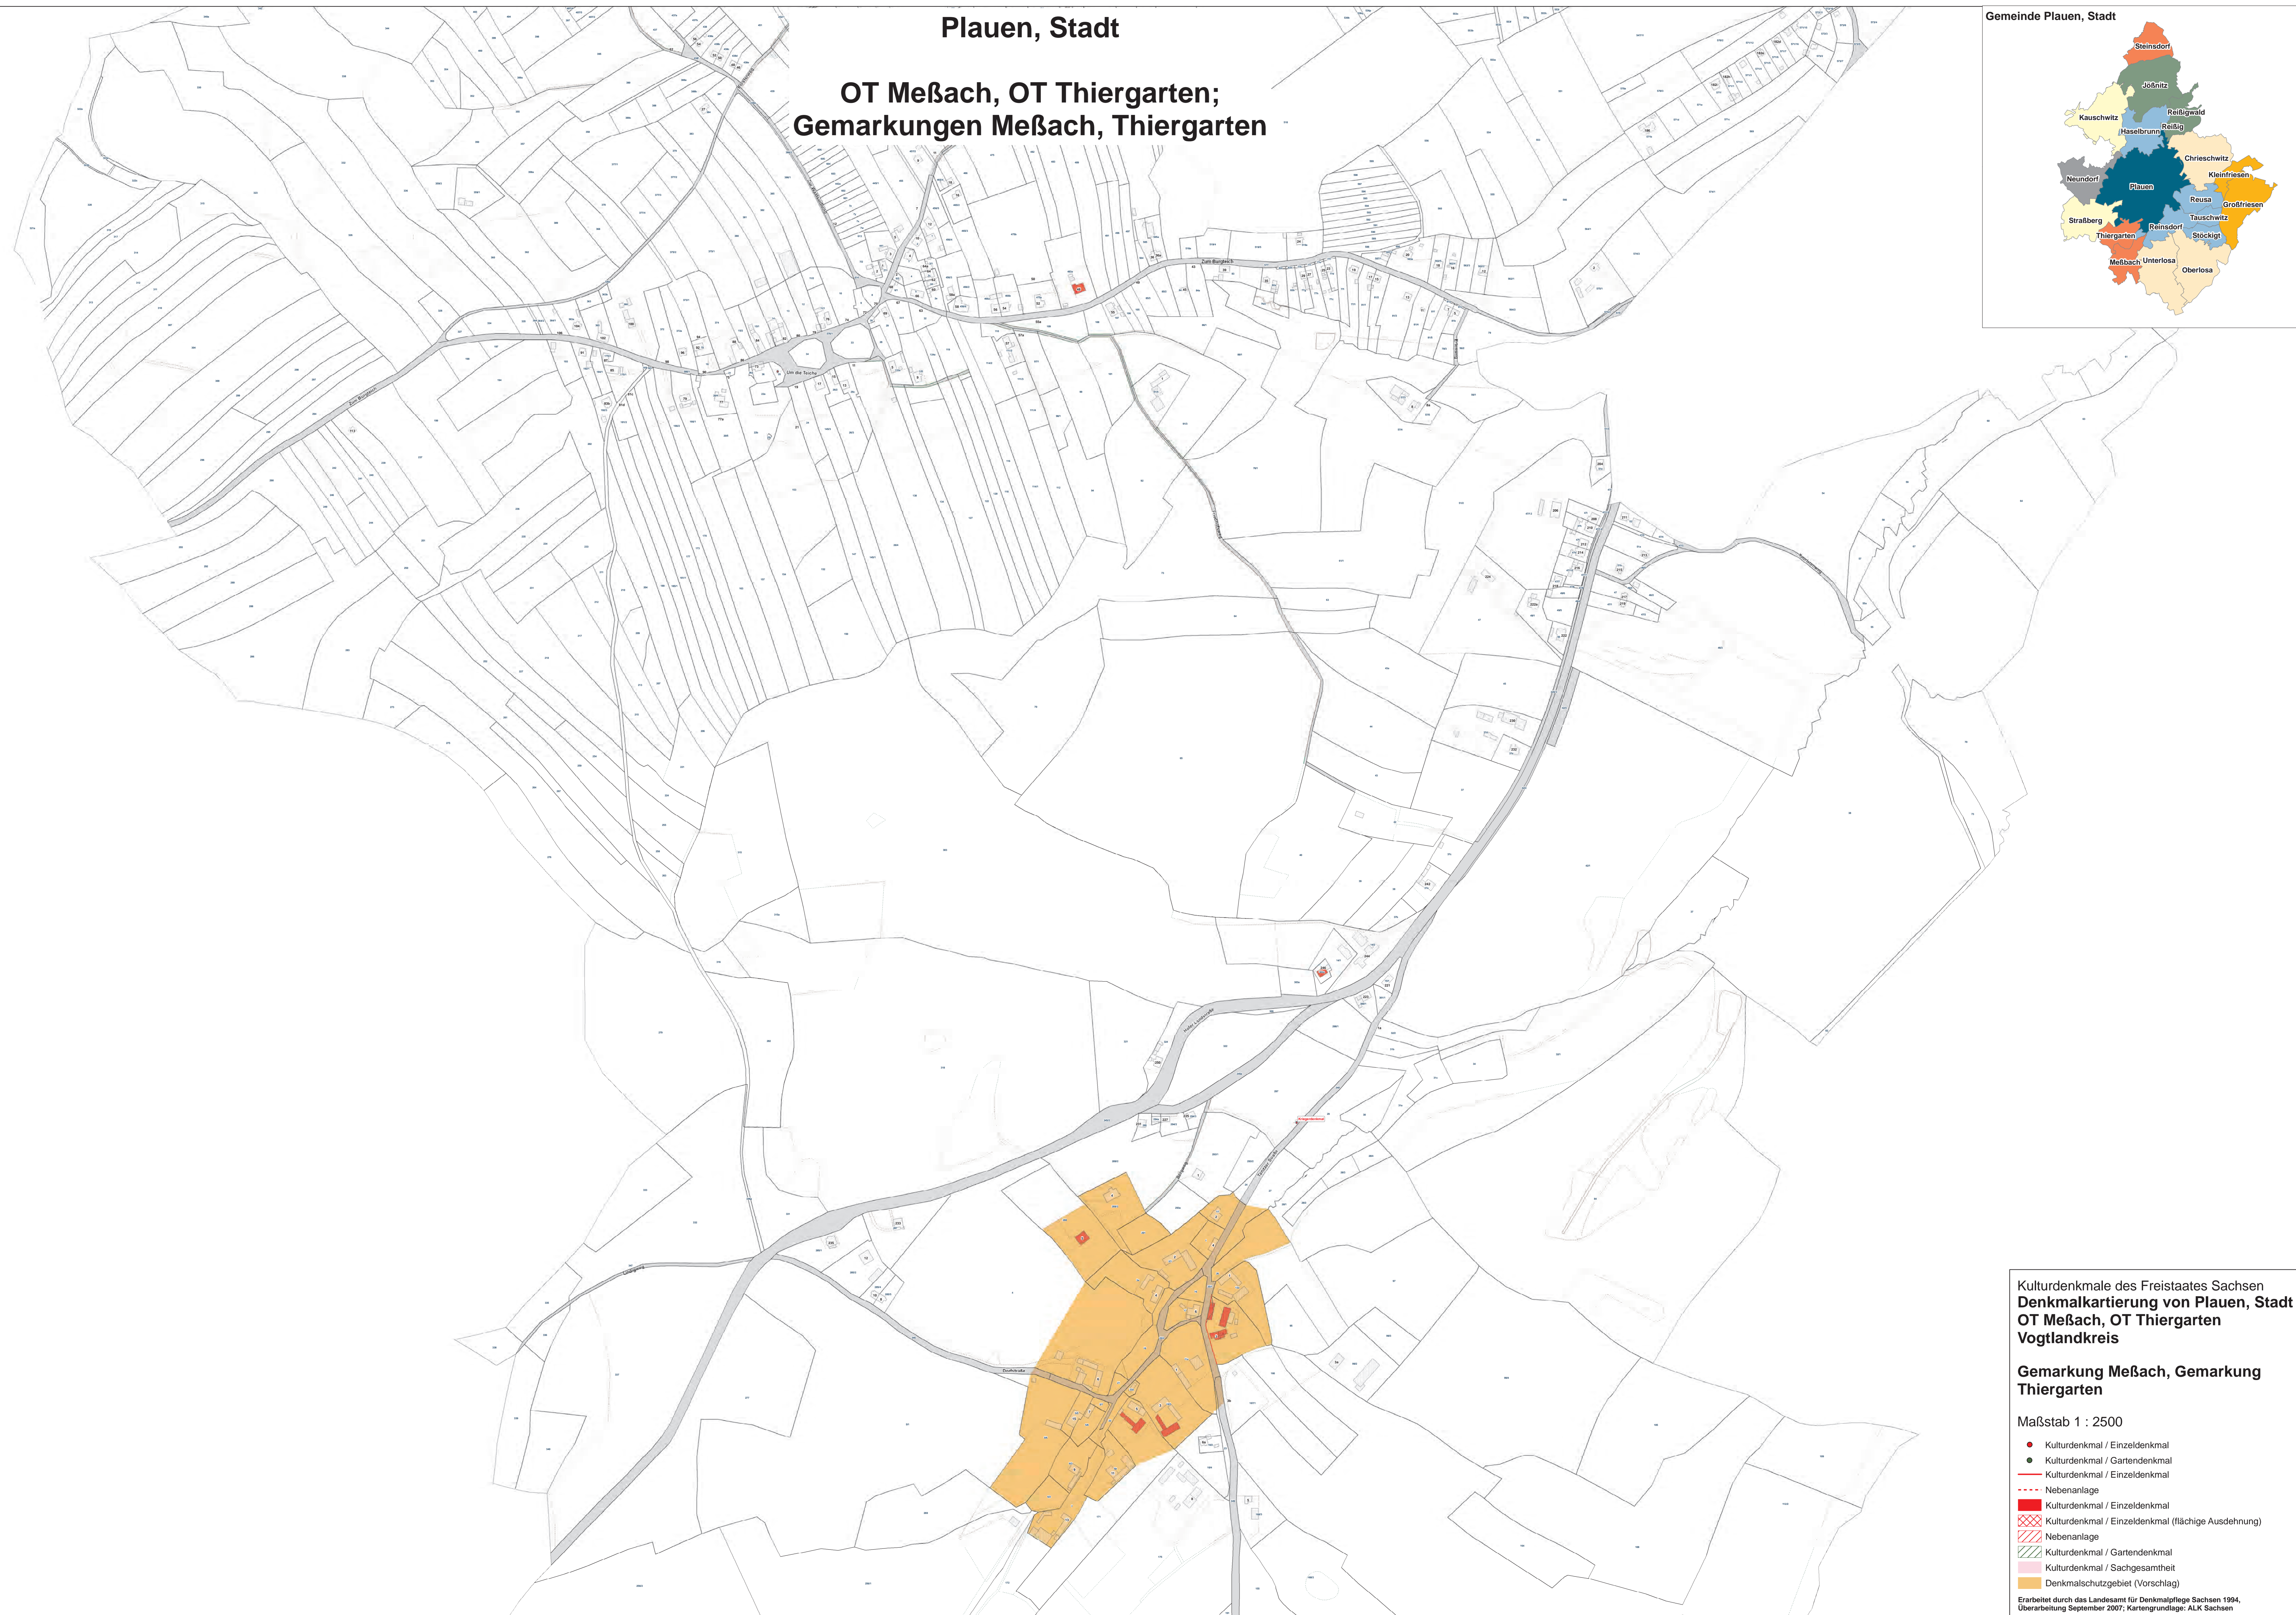

Plauen, Stadt

OT Meßbach, OT Thiergarten; Gemarkungen Meßbach, Thiergarten

Gemeinde Plauen, Stadt

Kulturdenkmale des Freistaates Sachsen Denkmalkartierung von Plauen, Stadt OT Meßbach, OT Thiergarten Vogtlandkreis

Gemarkung Meßbach, Gemarkung Thiergarten

Maßstab 1 : 2500

- Kulturdenkmal / Einzeldenkmal
- Kulturdenkmal / Gartendenkmal
- Kulturdenkmal / Einzeldenkmal
- --- Nebenanlage
- Kulturdenkmal / Einzeldenkmal
- ▨ Kulturdenkmal / Einzeldenkmal (flächige Ausdehnung)
- ▧ Nebenanlage
- ▩ Kulturdenkmal / Gartendenkmal
- Kulturdenkmal / Sachgesamtheit
- Denkmalschutzgebiet (Vorschlag)