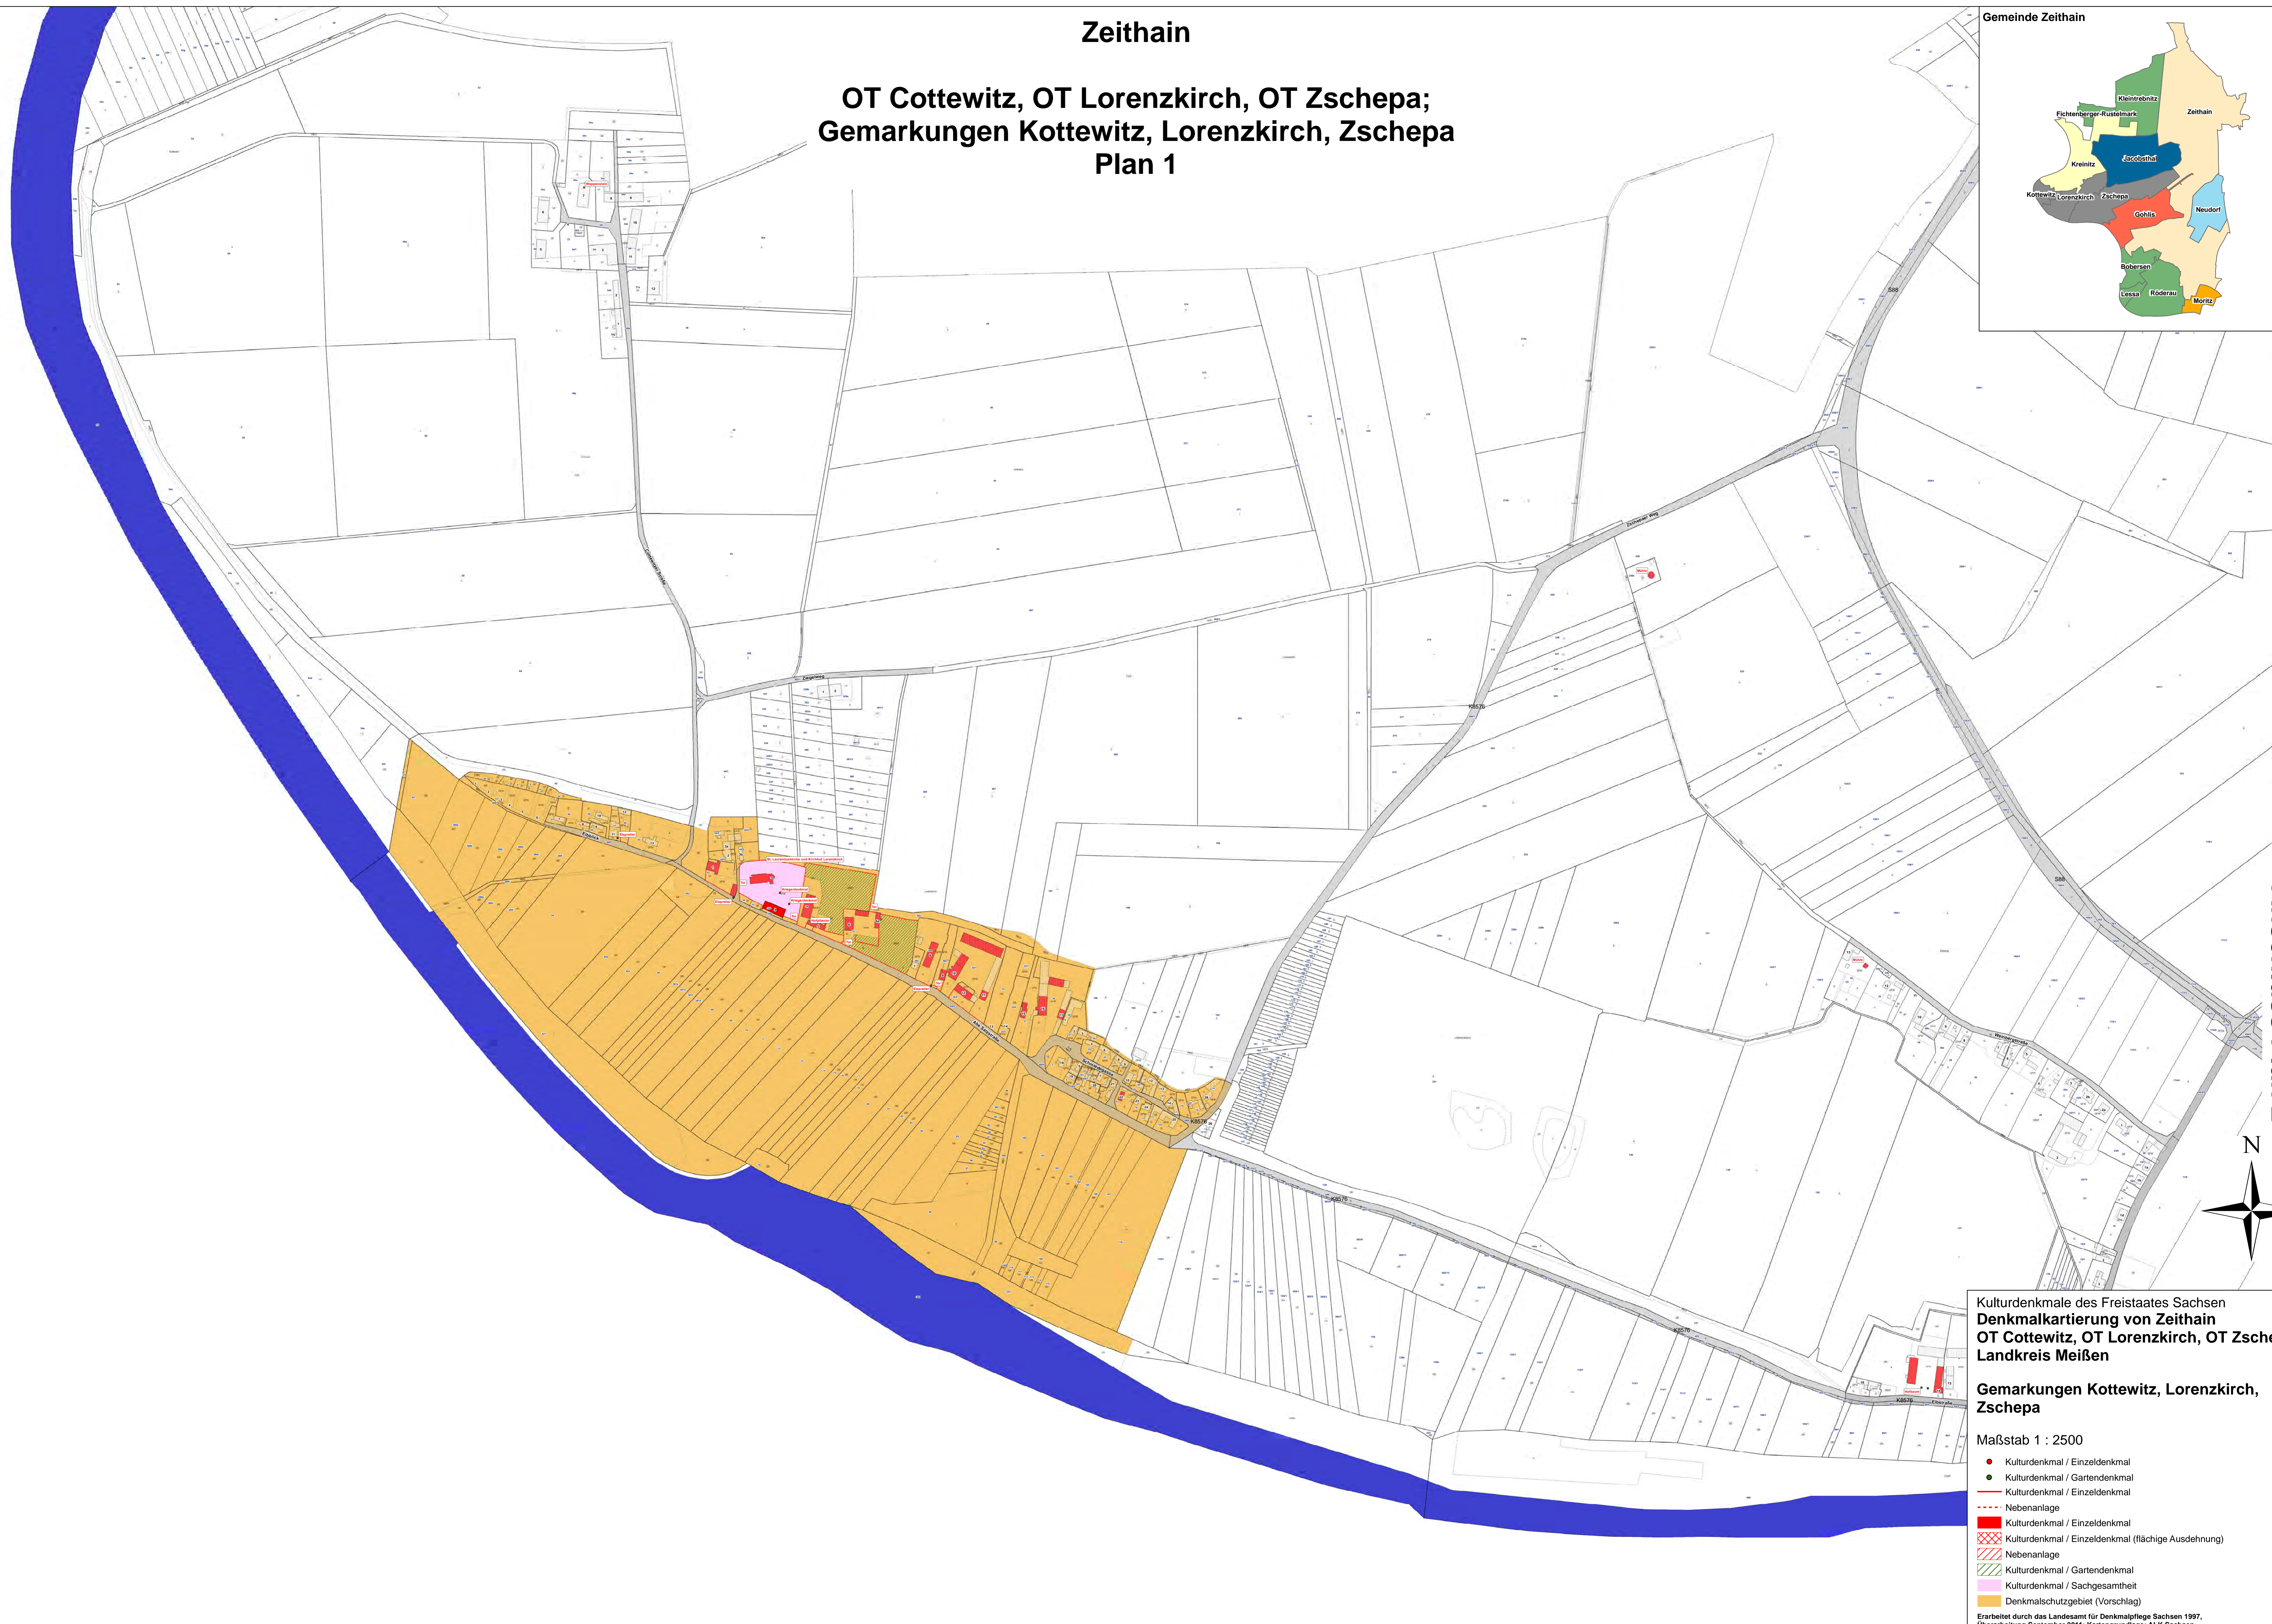

Zeithain

OT Cottewitz, OT Lorenzkirch, OT Zscheпа; Gemarkungen Kottewitz, Lorenzkirch, Zscheпа Plan 1

Gemeinde Zeithain

Kulturdenkmale des Freistaates Sachsen
Denkmalkartierung von Zeithain
OT Cottewitz, OT Lorenzkirch, OT Zscheпа
Landkreis Meißen

**Gemarkungen Kottewitz, Lorenzkirch,
Zscheпа**

Maßstab 1 : 2500

- Kulturdenkmal / Einzeldenkmal
- Kulturdenkmal / Gartendenkmal
- Kulturdenkmal / Einzeldenkmal
- --- Nebenanlage
- Kulturdenkmal / Einzeldenkmal
- Kulturdenkmal / Einzeldenkmal (flächige Ausdehnung)
- --- Nebenanlage
- Kulturdenkmal / Gartendenkmal
- Kulturdenkmal / Sachgesamtheit
- Denkmalschutzgebiet (Vorschlag)