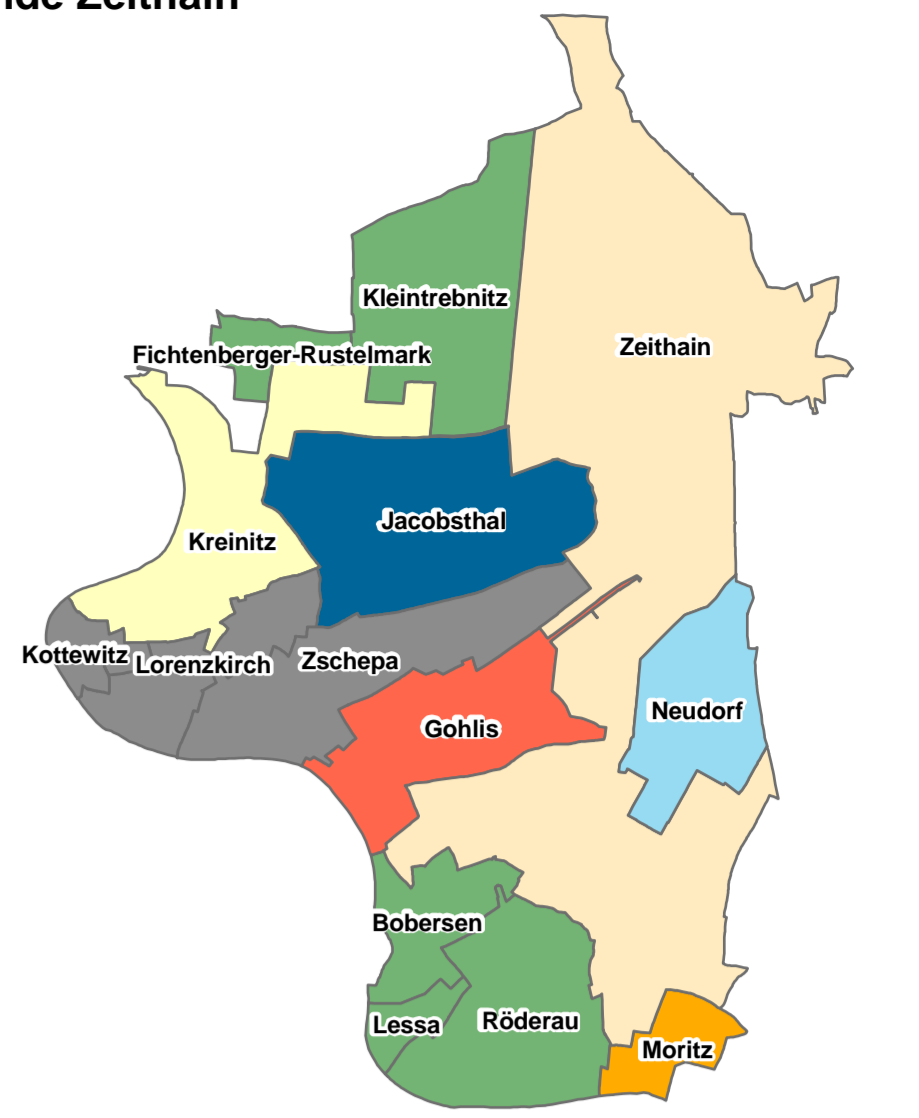

Zeithain

OT Cottewitz, OT Lorenzkirch, OT Zscheпа; Gemarkungen Kottewitz, Lorenzkirch, Zscheпа Plan 1

Gemeinde Zeithain

Kulturdenkmale des Freistaates Sachsen
Denkmalkartierung von Zeithain
OT Cottewitz, OT Lorenzkirch, OT Zscheпа
Landkreis Meißen

**Gemarkungen Kottewitz, Lorenzkirch,
Zscheпа**

Maßstab 1 : 2500

- Kulturdenkmal / Einzeldenkmal
- Kulturdenkmal / Gartendenkmal
- Kulturdenkmal / Einzeldenkmal
- --- Nebenanlage
- Kulturdenkmal / Einzeldenkmal
- Kulturdenkmal / Einzeldenkmal (flächige Ausdehnung)
- --- Nebenanlage
- Kulturdenkmal / Gartendenkmal
- Kulturdenkmal / Sachgesamtheit
- Denkmalschutzgebiet (Vorschlag)