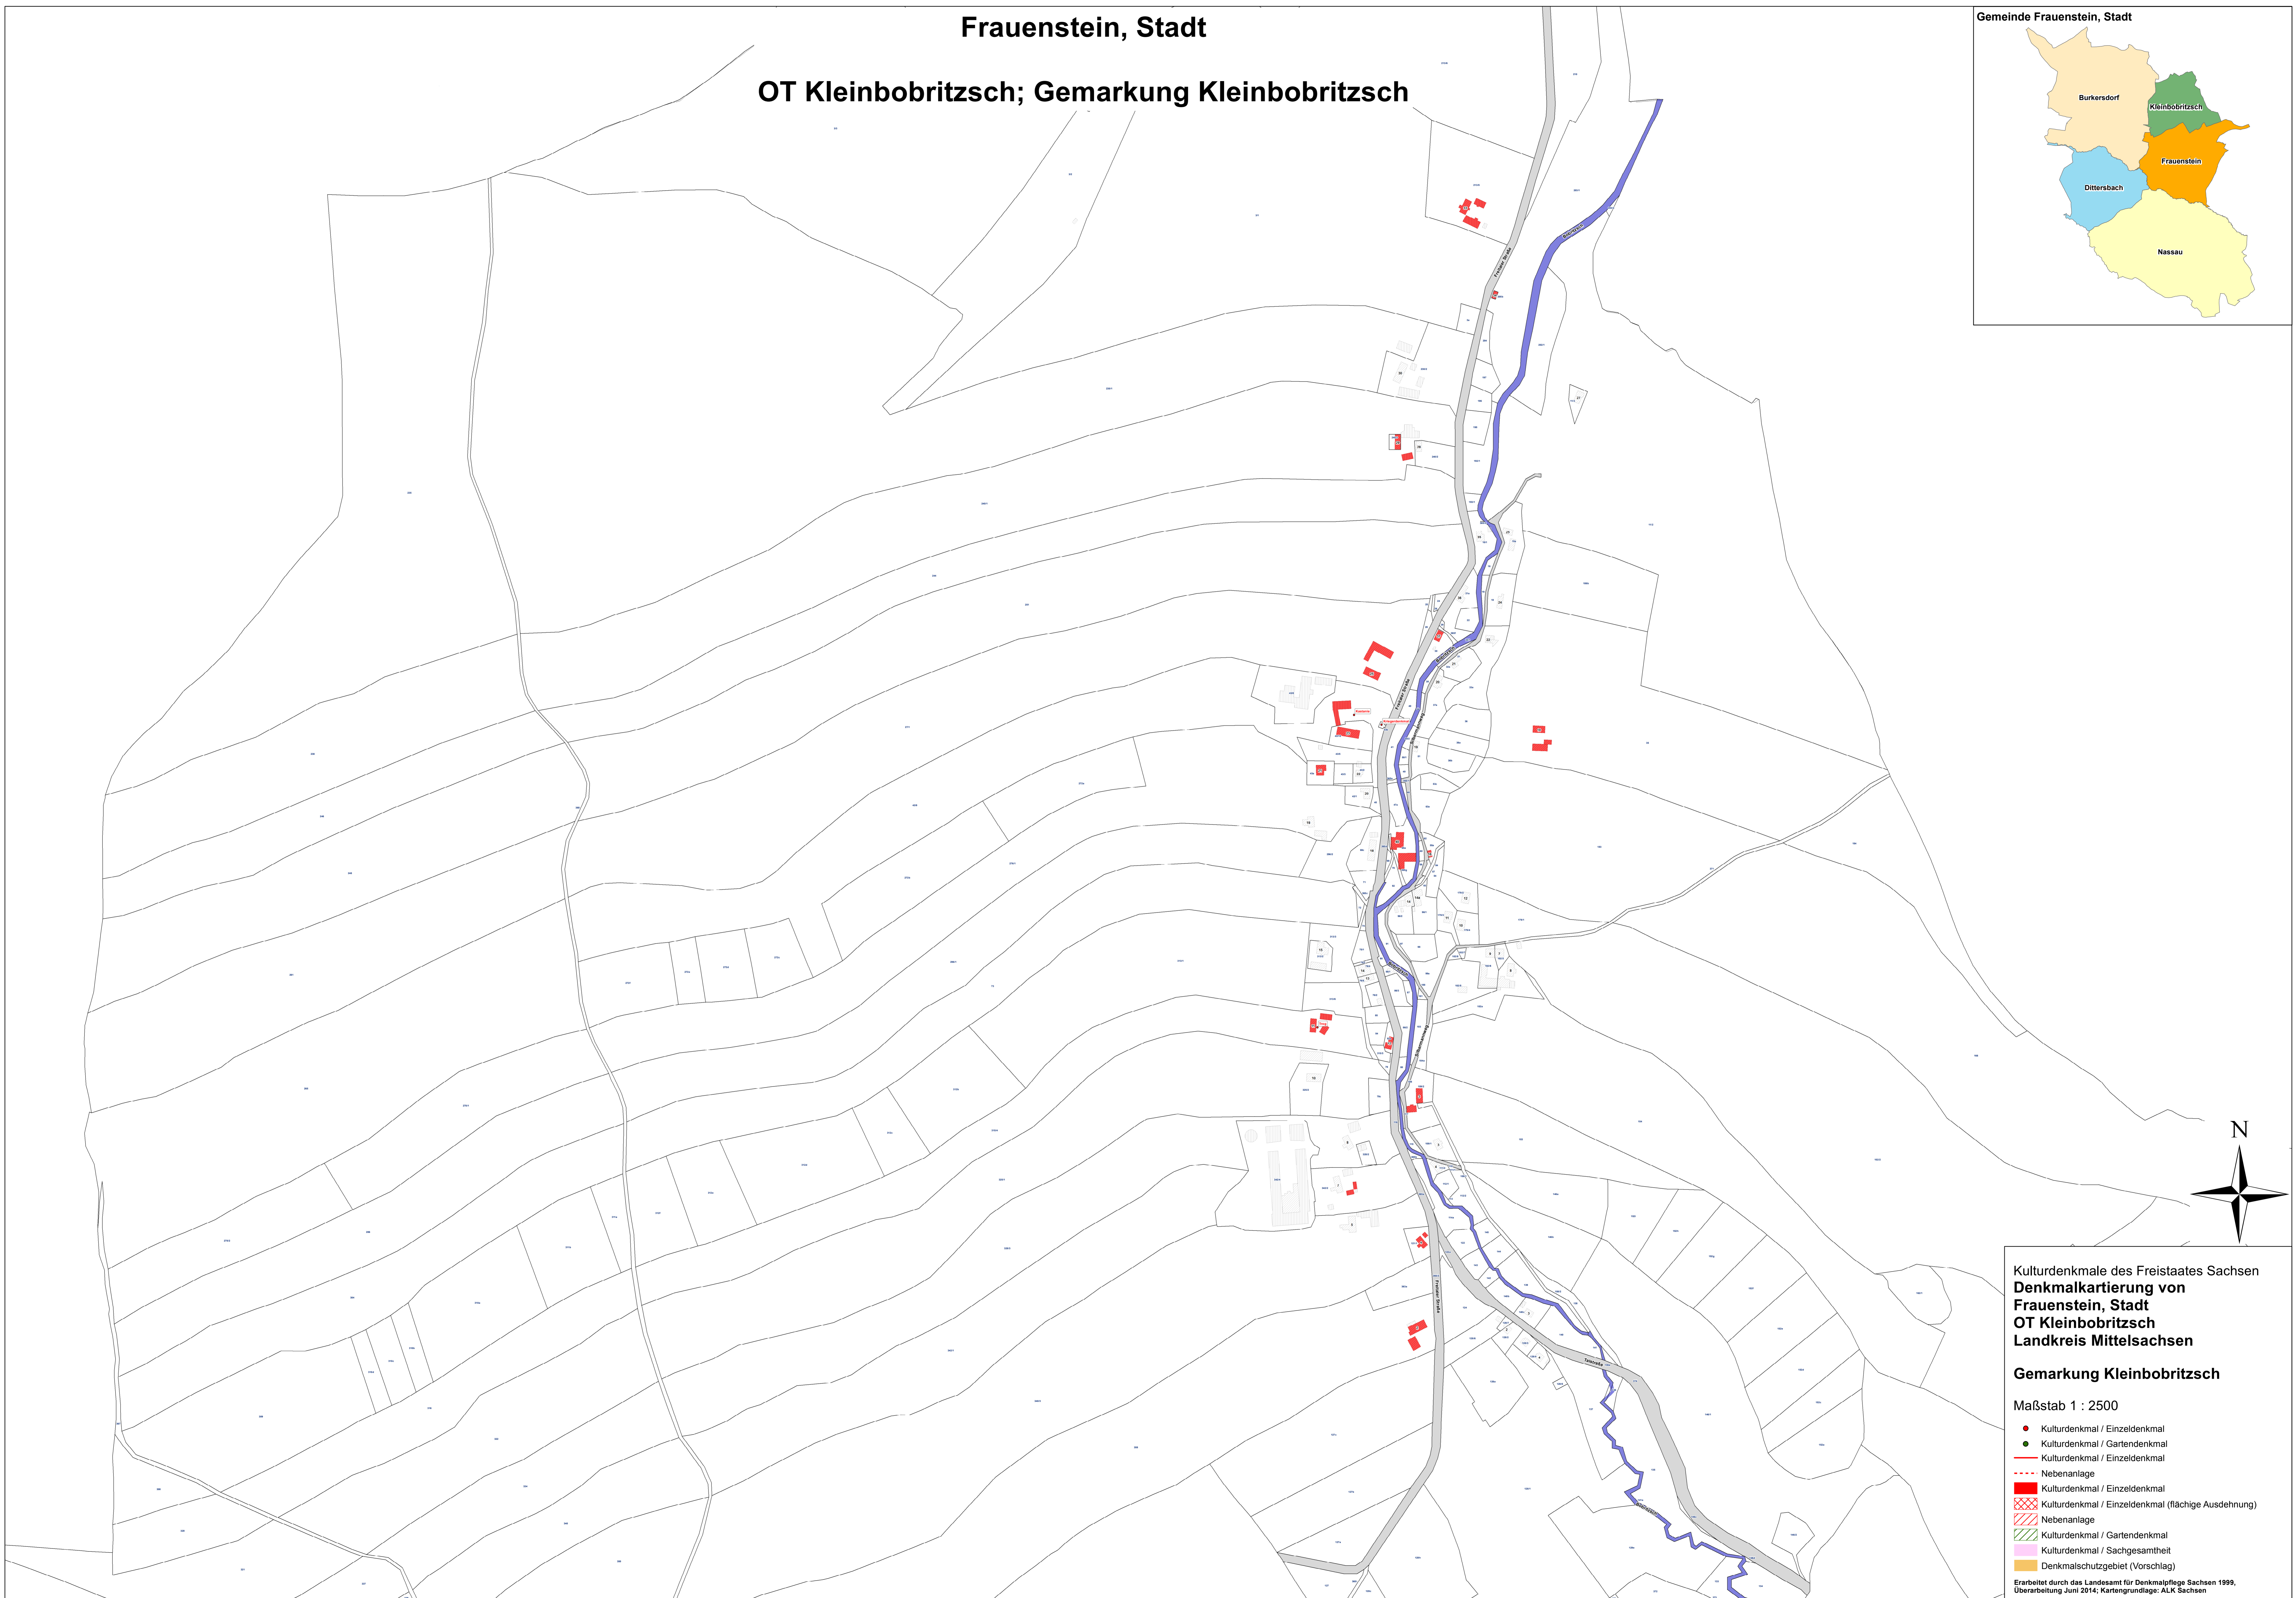

Frauenstein, Stadt

OT Kleinbobritzsch; Gemarkung Kleinbobritzsch

Kulturdenkmale des Freistaates Sachsen
Denkmalkartierung von Frauenstein, Stadt
OT Kleinbobritzsch
Landkreis Mittelsachsen

Gemarkung Kleinbobritzsch

Maßstab 1 : 2500

- Kulturdenkmal / Einzeldenkmal
- Kulturdenkmal / Gartendenkmal
- Kulturdenkmal / Einzeldenkmal
- Nebenanlage
- Kulturdenkmal / Einzeldenkmal
- ▨ Kulturdenkmal / Einzeldenkmal (flächige Ausdehnung)
- Nebenanlage
- ▨ Kulturdenkmal / Gartendenkmal
- ▨ Kulturdenkmal / Sachgesamtheit
- Denkmalschutzgebiet (Vorschlag)

Erarbeitet durch das Landesamt für Denkmalpflege Sachsen 1999,
Überarbeitung Juni 2014; Kartengrundlage: ALK Sachsen

Korrekturen auch in ArcView vornehmen!