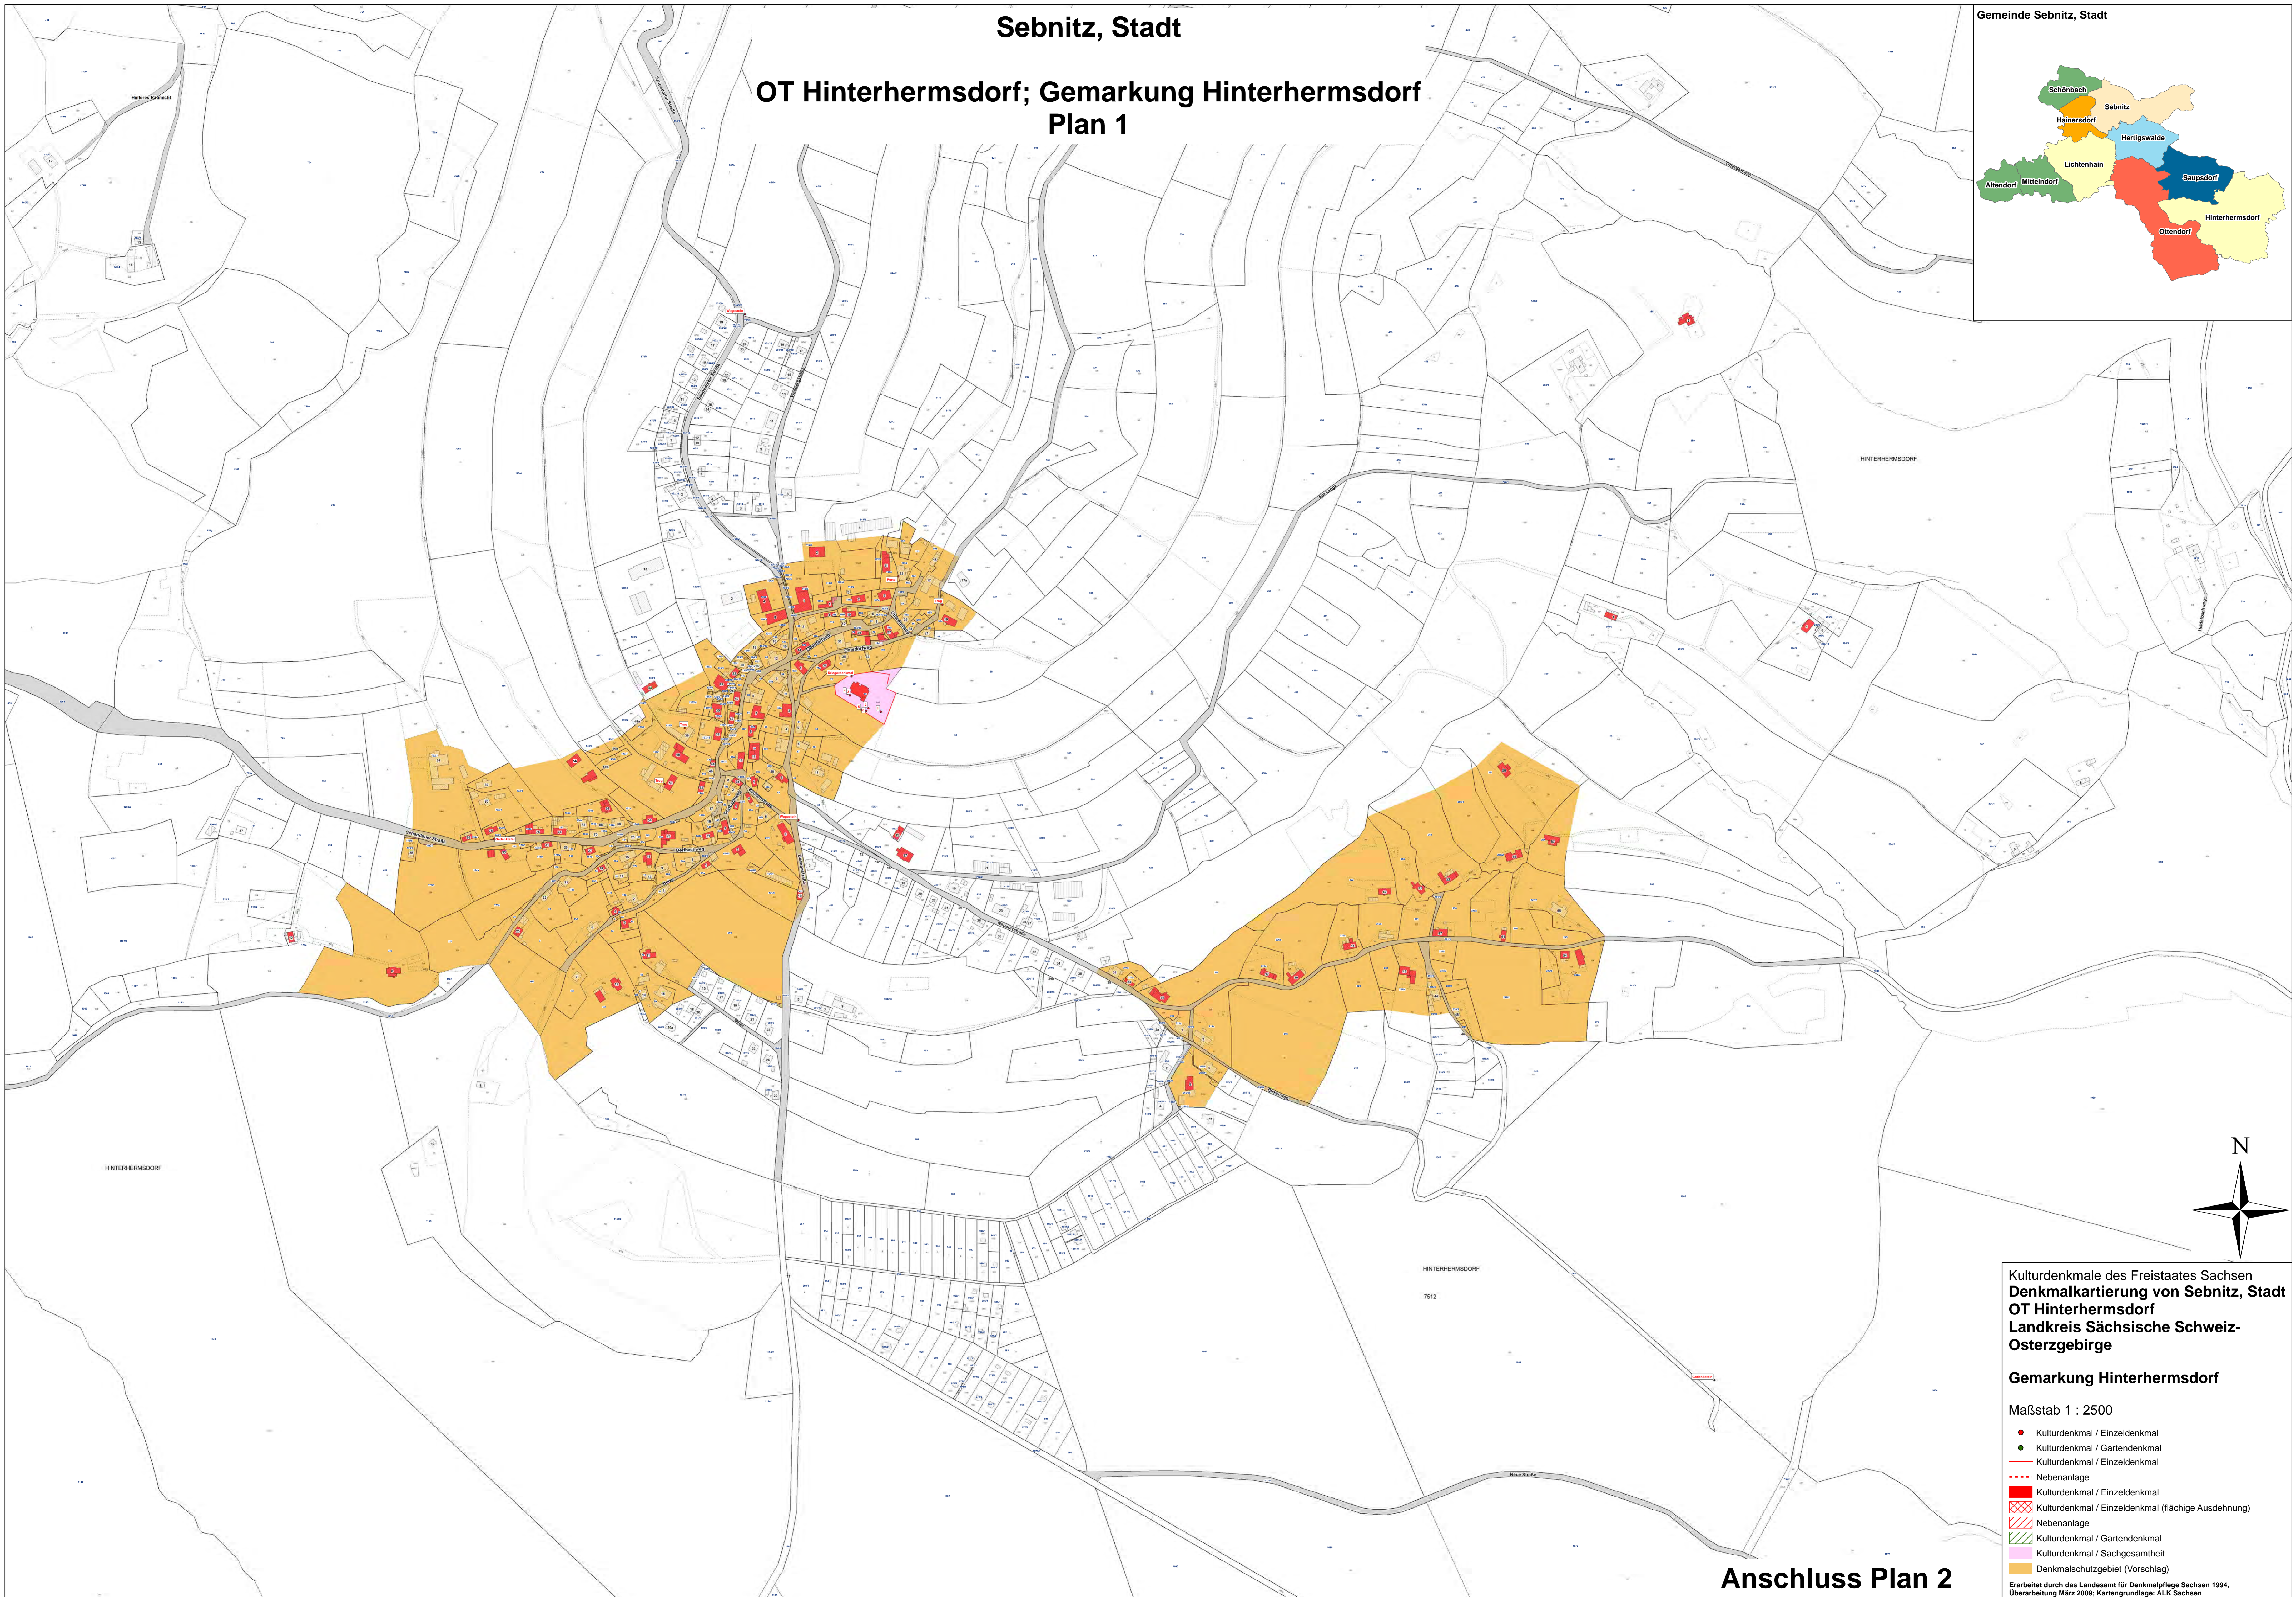

Sebnitz, Stadt

OT Hinterhermsdorf; Gemarkung Hinterhermsdorf Plan 1

Gemeinde Sebnitz, Stadt

Kulturdenkmale des Freistaates Sachsen
Denkmalkartierung von Sebnitz, Stadt
OT Hinterhermsdorf
Landkreis Sächsische Schweiz-
Ostergebirge

Gemarkung Hinterhermsdorf

Maßstab 1 : 2500

- Kulturdenkmal / Einzeldenkmal
- Kulturdenkmal / Gartendenkmal
- Kulturdenkmal / Einzeldenkmal
- --- Nebenanlage
- Kulturdenkmal / Einzeldenkmal
- ▨ Kulturdenkmal / Einzeldenkmal (flächige Ausdehnung)
- ▨ Nebenanlage
- ▨ Kulturdenkmal / Gartendenkmal
- ▨ Kulturdenkmal / Sachgesamtheit
- Denkmalschutzgebiet (Vorschlag)

Korrekturen auch in ArcView vornehmen!

Anschluss Plan 2