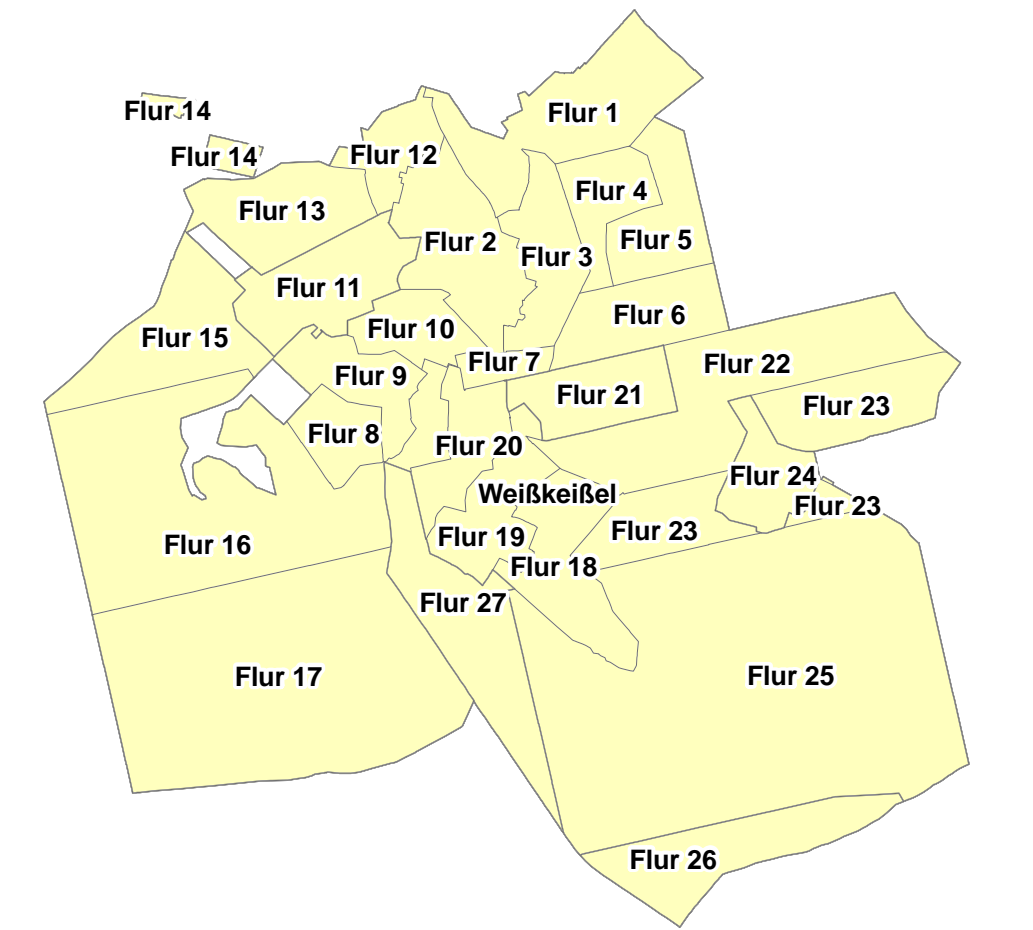

Anschluss Plan 3

Weißkeißel

**OT Weißkeißel, OT Haide; Gemarkung Weißkeißel;
Flur 1, 2, 3, 4, 5, 6, 7, 8, 9, 10, 11, 12, 13, 14, 15, 16, 17, 18, 19, 20, 21, 22, 23, 24, 25, 26, 27
Plan 4**

Gemeinde Weißkeißel

**Kulturdenkmale des Freistaates Sachsen
Denkmalkartierung von Weißkeißel
OT Weißkeißel, OT Haide
Landkreis Görlitz**

Gemarkung Weißkeißel

Maßstab 1 : 2500

- Kulturdenkmal / Einzeldenkmal
- Kulturdenkmal / Gartendenkmal
- Kulturdenkmal / Einzeldenkmal
- Nebenanlage
- Kulturdenkmal / Einzeldenkmal
- ▨ Kulturdenkmal / Einzeldenkmal (flächige Ausdehnung)
- ▧ Nebenanlage
- ▩ Kulturdenkmal / Gartendenkmal
- Kulturdenkmal / Sachgesamtheit
- Denkmalschutzgebiet (Vorschlag)

Erarbeitet durch das Landesamt für Denkmalpflege Sachsen 1994,
Überarbeitung Januar 2010; Kartengrundlage: ALK Sachsen