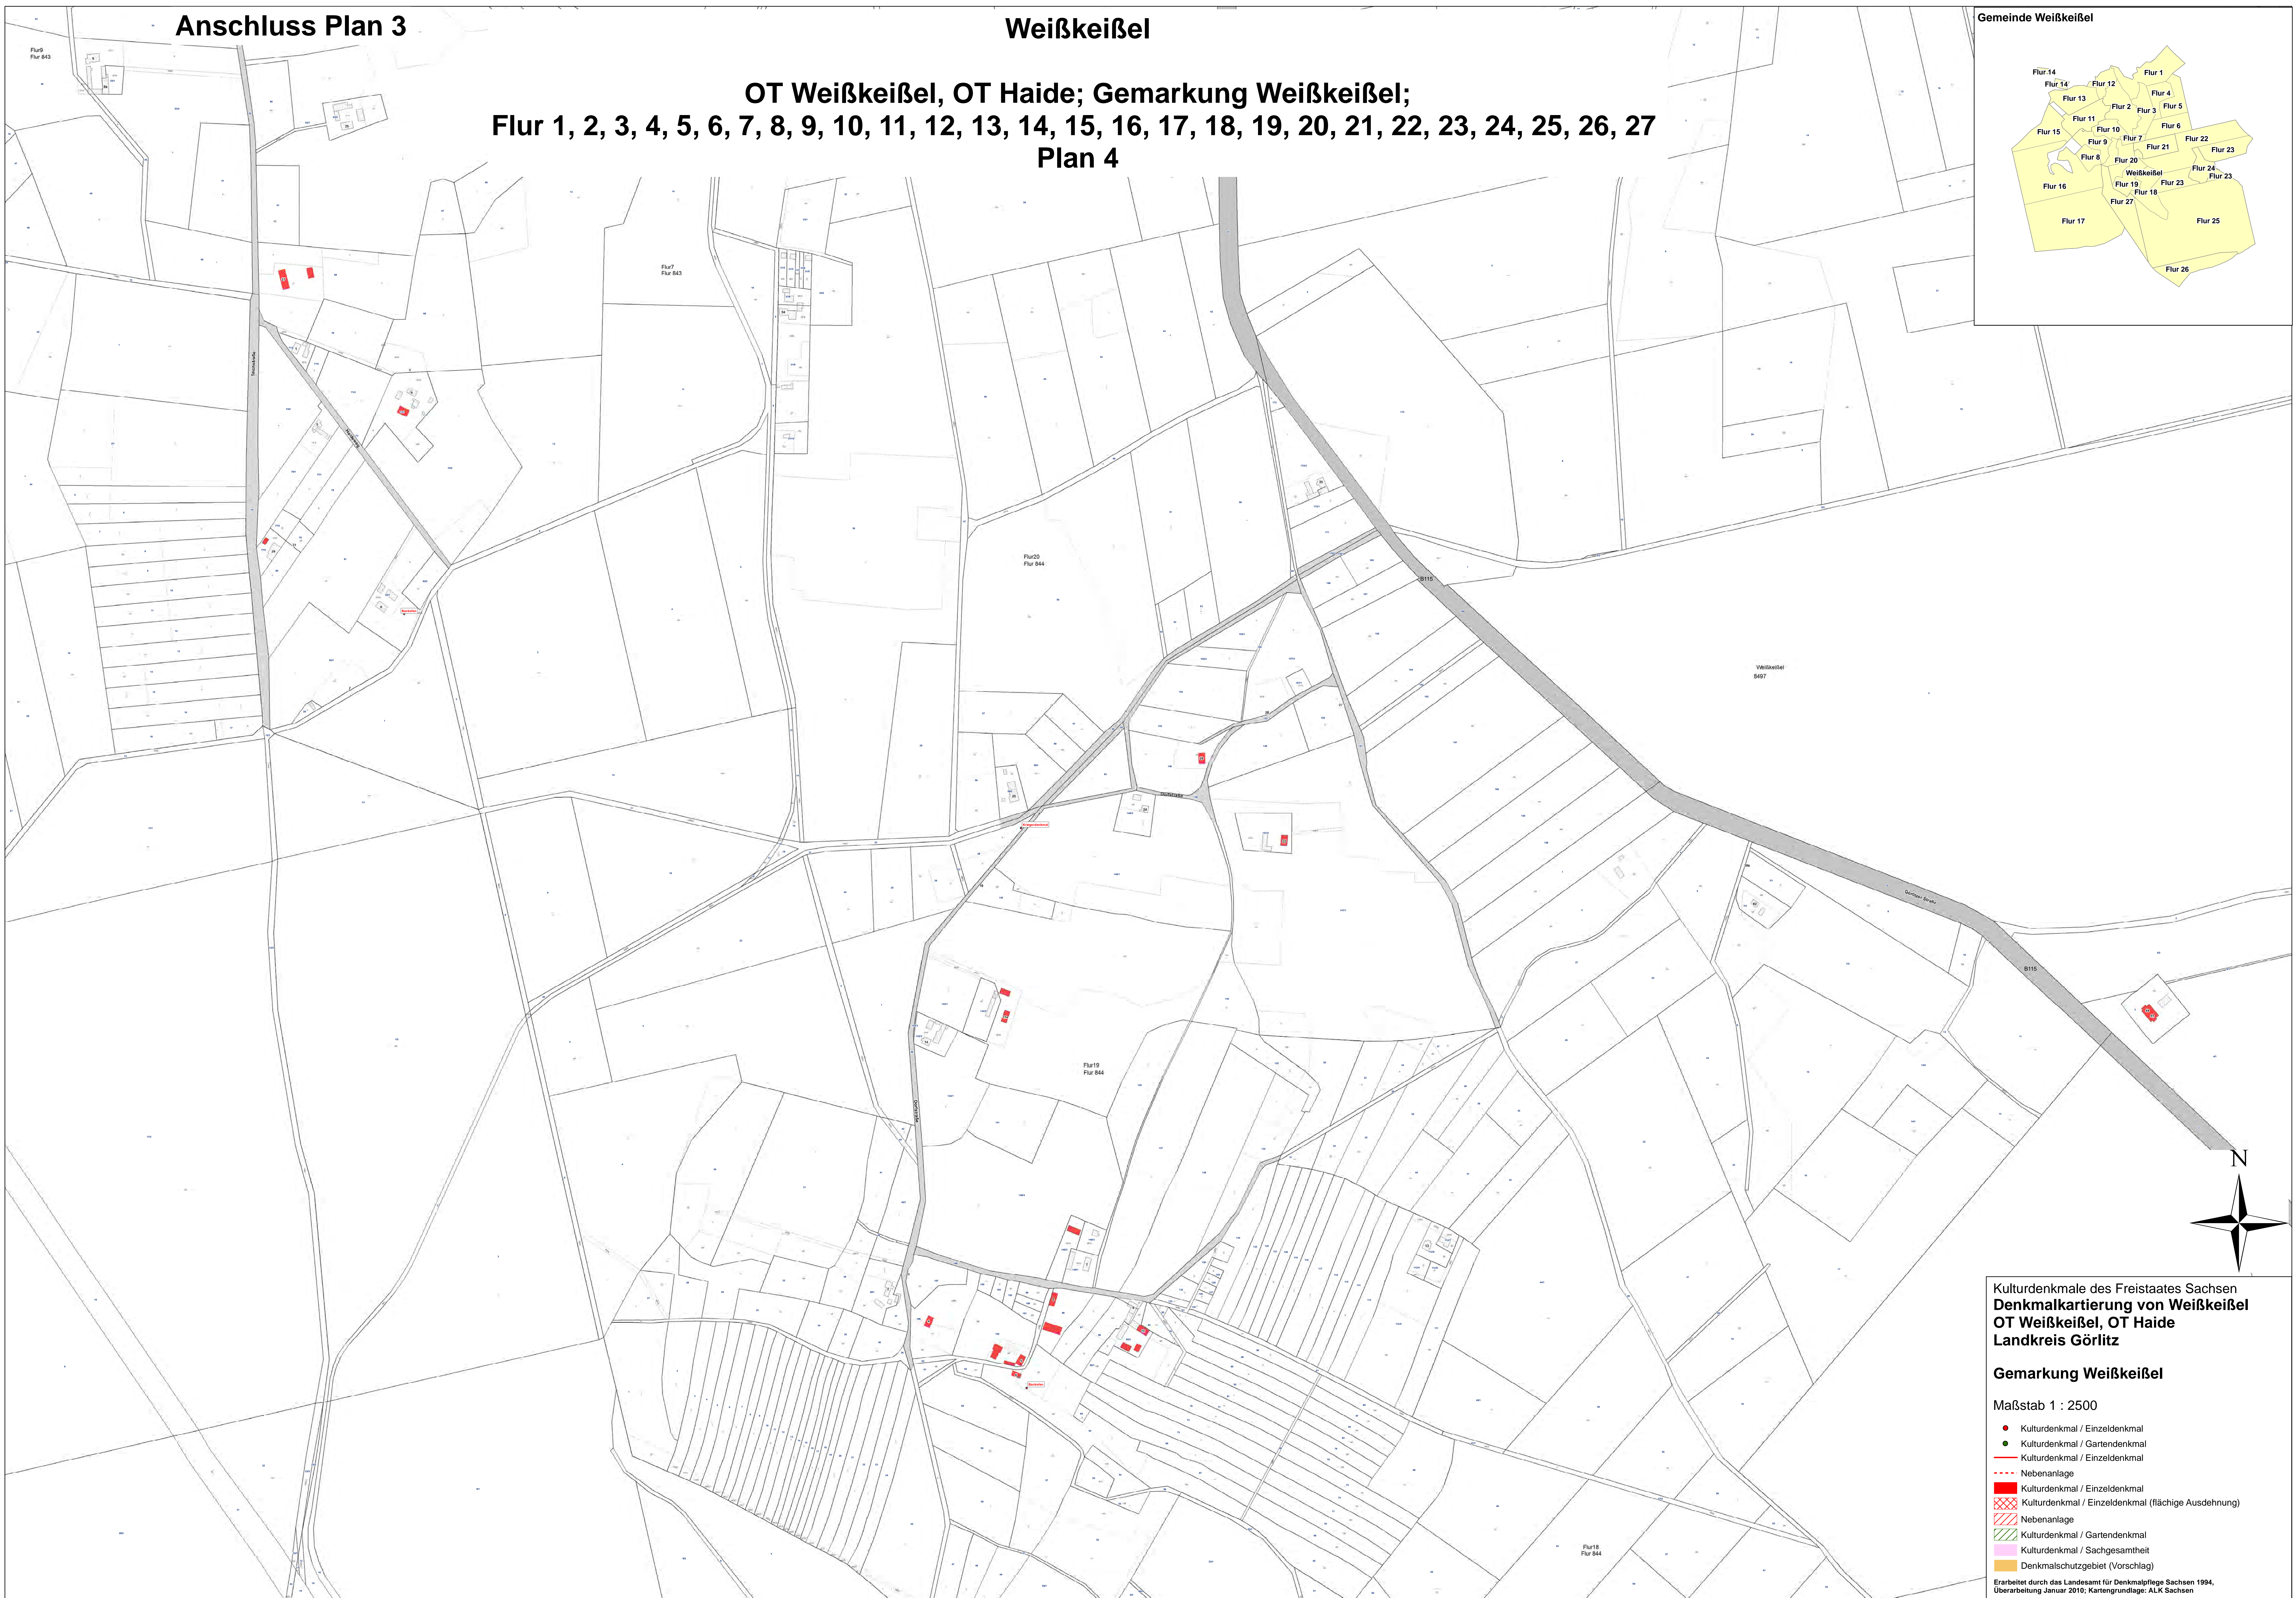

Anschluss Plan 3

Weißkeißel

**OT Weißkeißel, OT Haide; Gemarkung Weißkeißel;
Flur 1, 2, 3, 4, 5, 6, 7, 8, 9, 10, 11, 12, 13, 14, 15, 16, 17, 18, 19, 20, 21, 22, 23, 24, 25, 26, 27
Plan 4**

Gemeinde Weißkeißel

**Kulturdenkmale des Freistaates Sachsen
Denkmalkartierung von Weißkeißel
OT Weißkeißel, OT Haide
Landkreis Görlitz**

Gemarkung Weißkeißel

Maßstab 1 : 2500

- Kulturdenkmal / Einzeldenkmal
- Kulturdenkmal / Gartendenkmal
- Kulturdenkmal / Einzeldenkmal
- Nebenanlage
- Kulturdenkmal / Einzeldenkmal
- ▨ Kulturdenkmal / Einzeldenkmal (flächige Ausdehnung)
- ▧ Nebenanlage
- ▩ Kulturdenkmal / Gartendenkmal
- Kulturdenkmal / Sachgesamtheit
- Denkmalschutzgebiet (Vorschlag)

Erarbeitet durch das Landesamt für Denkmalpflege Sachsen 1994,
Überarbeitung Januar 2010; Kartengrundlage: ALK Sachsen