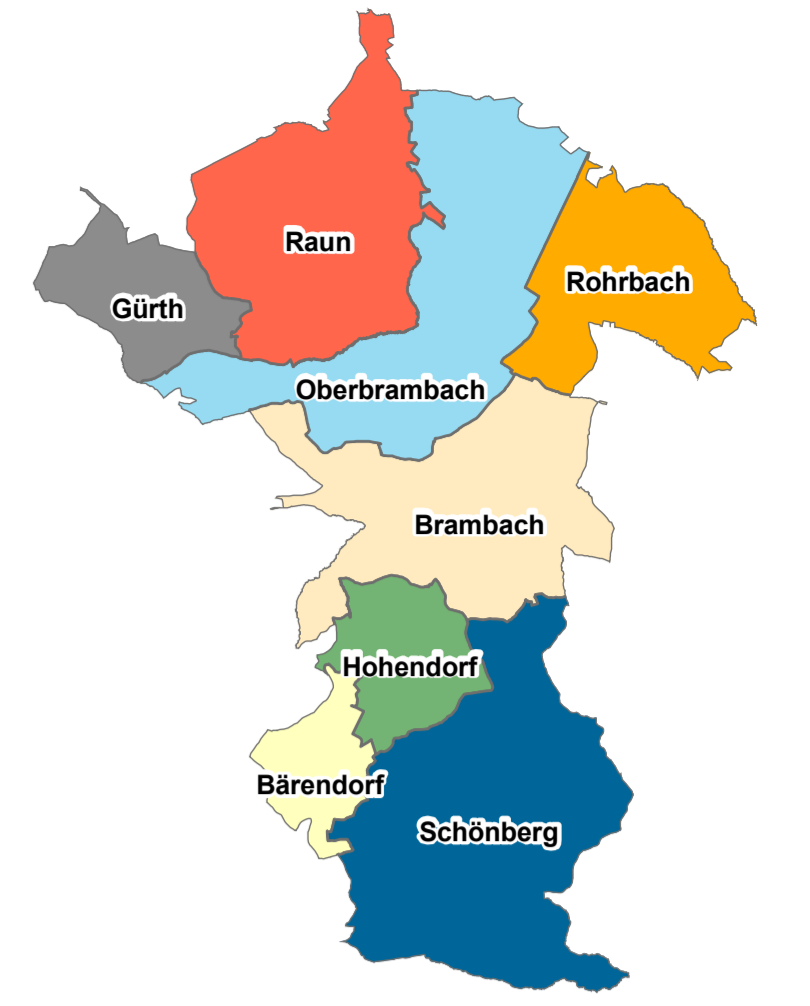

Bad Brambach

OT Gürth, Gemarkung Gürth

Gemeinde Bad Brambach

Kulturdenkmale des Freistaates Sachsen Denkmalkartierung von Bad Brambach OT Gürth Vogtlandkreis

Gemarkung Gürth

Maßstab 1 : 2500

- Kulturdenkmal / Einzeldenkmal
- Kulturdenkmal / Gartendenkmal
- Kulturdenkmal / Einzeldenkmal
- --- Nebenanlage
- Kulturdenkmal / Einzeldenkmal
- ▨ Kulturdenkmal / Einzeldenkmal (flächige Ausdehnung)
- ▧ Nebenanlage
- ▩ Kulturdenkmal / Gartendenkmal
- Kulturdenkmal / Sachgesamtheit
- Denkmalschutzgebiet (Vorschlag)

Korrekturen auch in ArcGIS vornehmen!