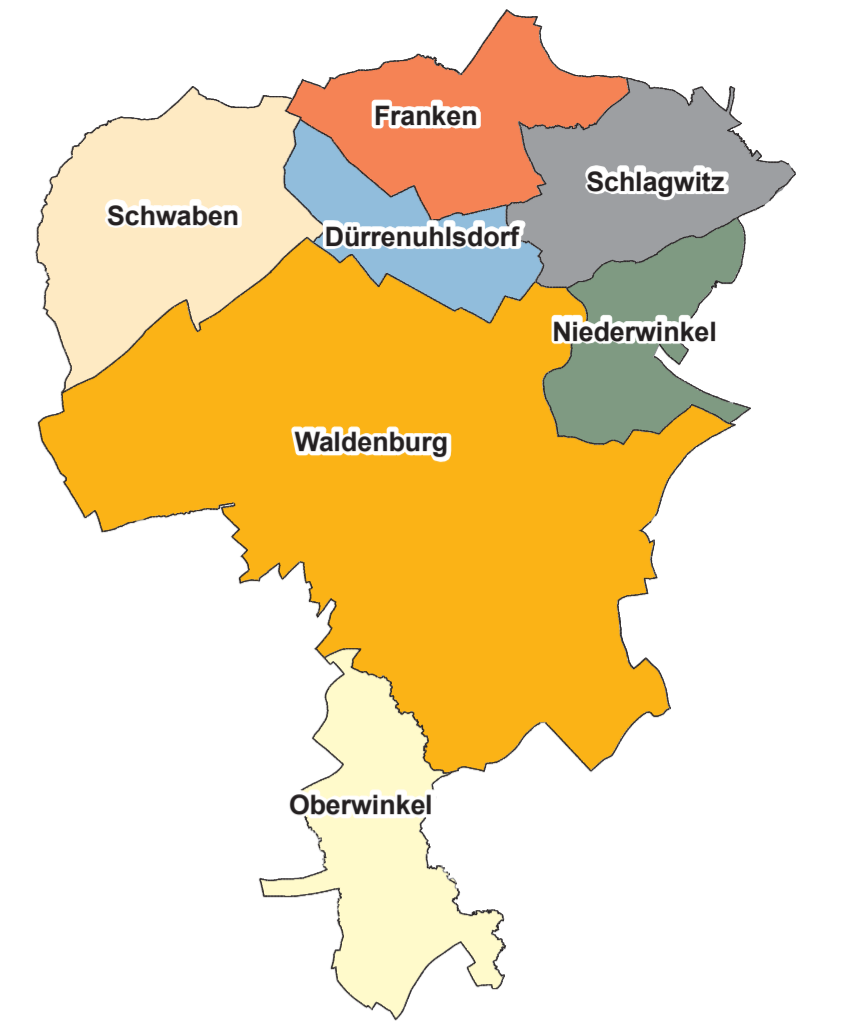

Waldenburg, Stadt

OT Franken, OT Schlagwitz; Gemarkung Franken

Gemeinde Waldenburg, Stadt

Kulturdenkmale des Freistaates Sachsen
Denkmalkartierung von Waldenburg, Stadt
OT Franken, OT Schlagwitz
Landkreis Zwickau

Gemarkung Franken

Maßstab 1 : 2500

- Kulturdenkmal / Einzeldenkmal
- Kulturdenkmal / Gartendenkmal
- Kulturdenkmal / Einzeldenkmal
- --- Nebenanlage
- Kulturdenkmal / Einzeldenkmal
- ▨ Kulturdenkmal / Einzeldenkmal (flächige Ausdehnung)
- ▧ Nebenanlage
- ▩ Kulturdenkmal / Gartendenkmal
- Kulturdenkmal / Sachgesamtheit
- Denkmalschutzgebiet (Vorschlag)

Korrekturen auch in ArcView vornehmen