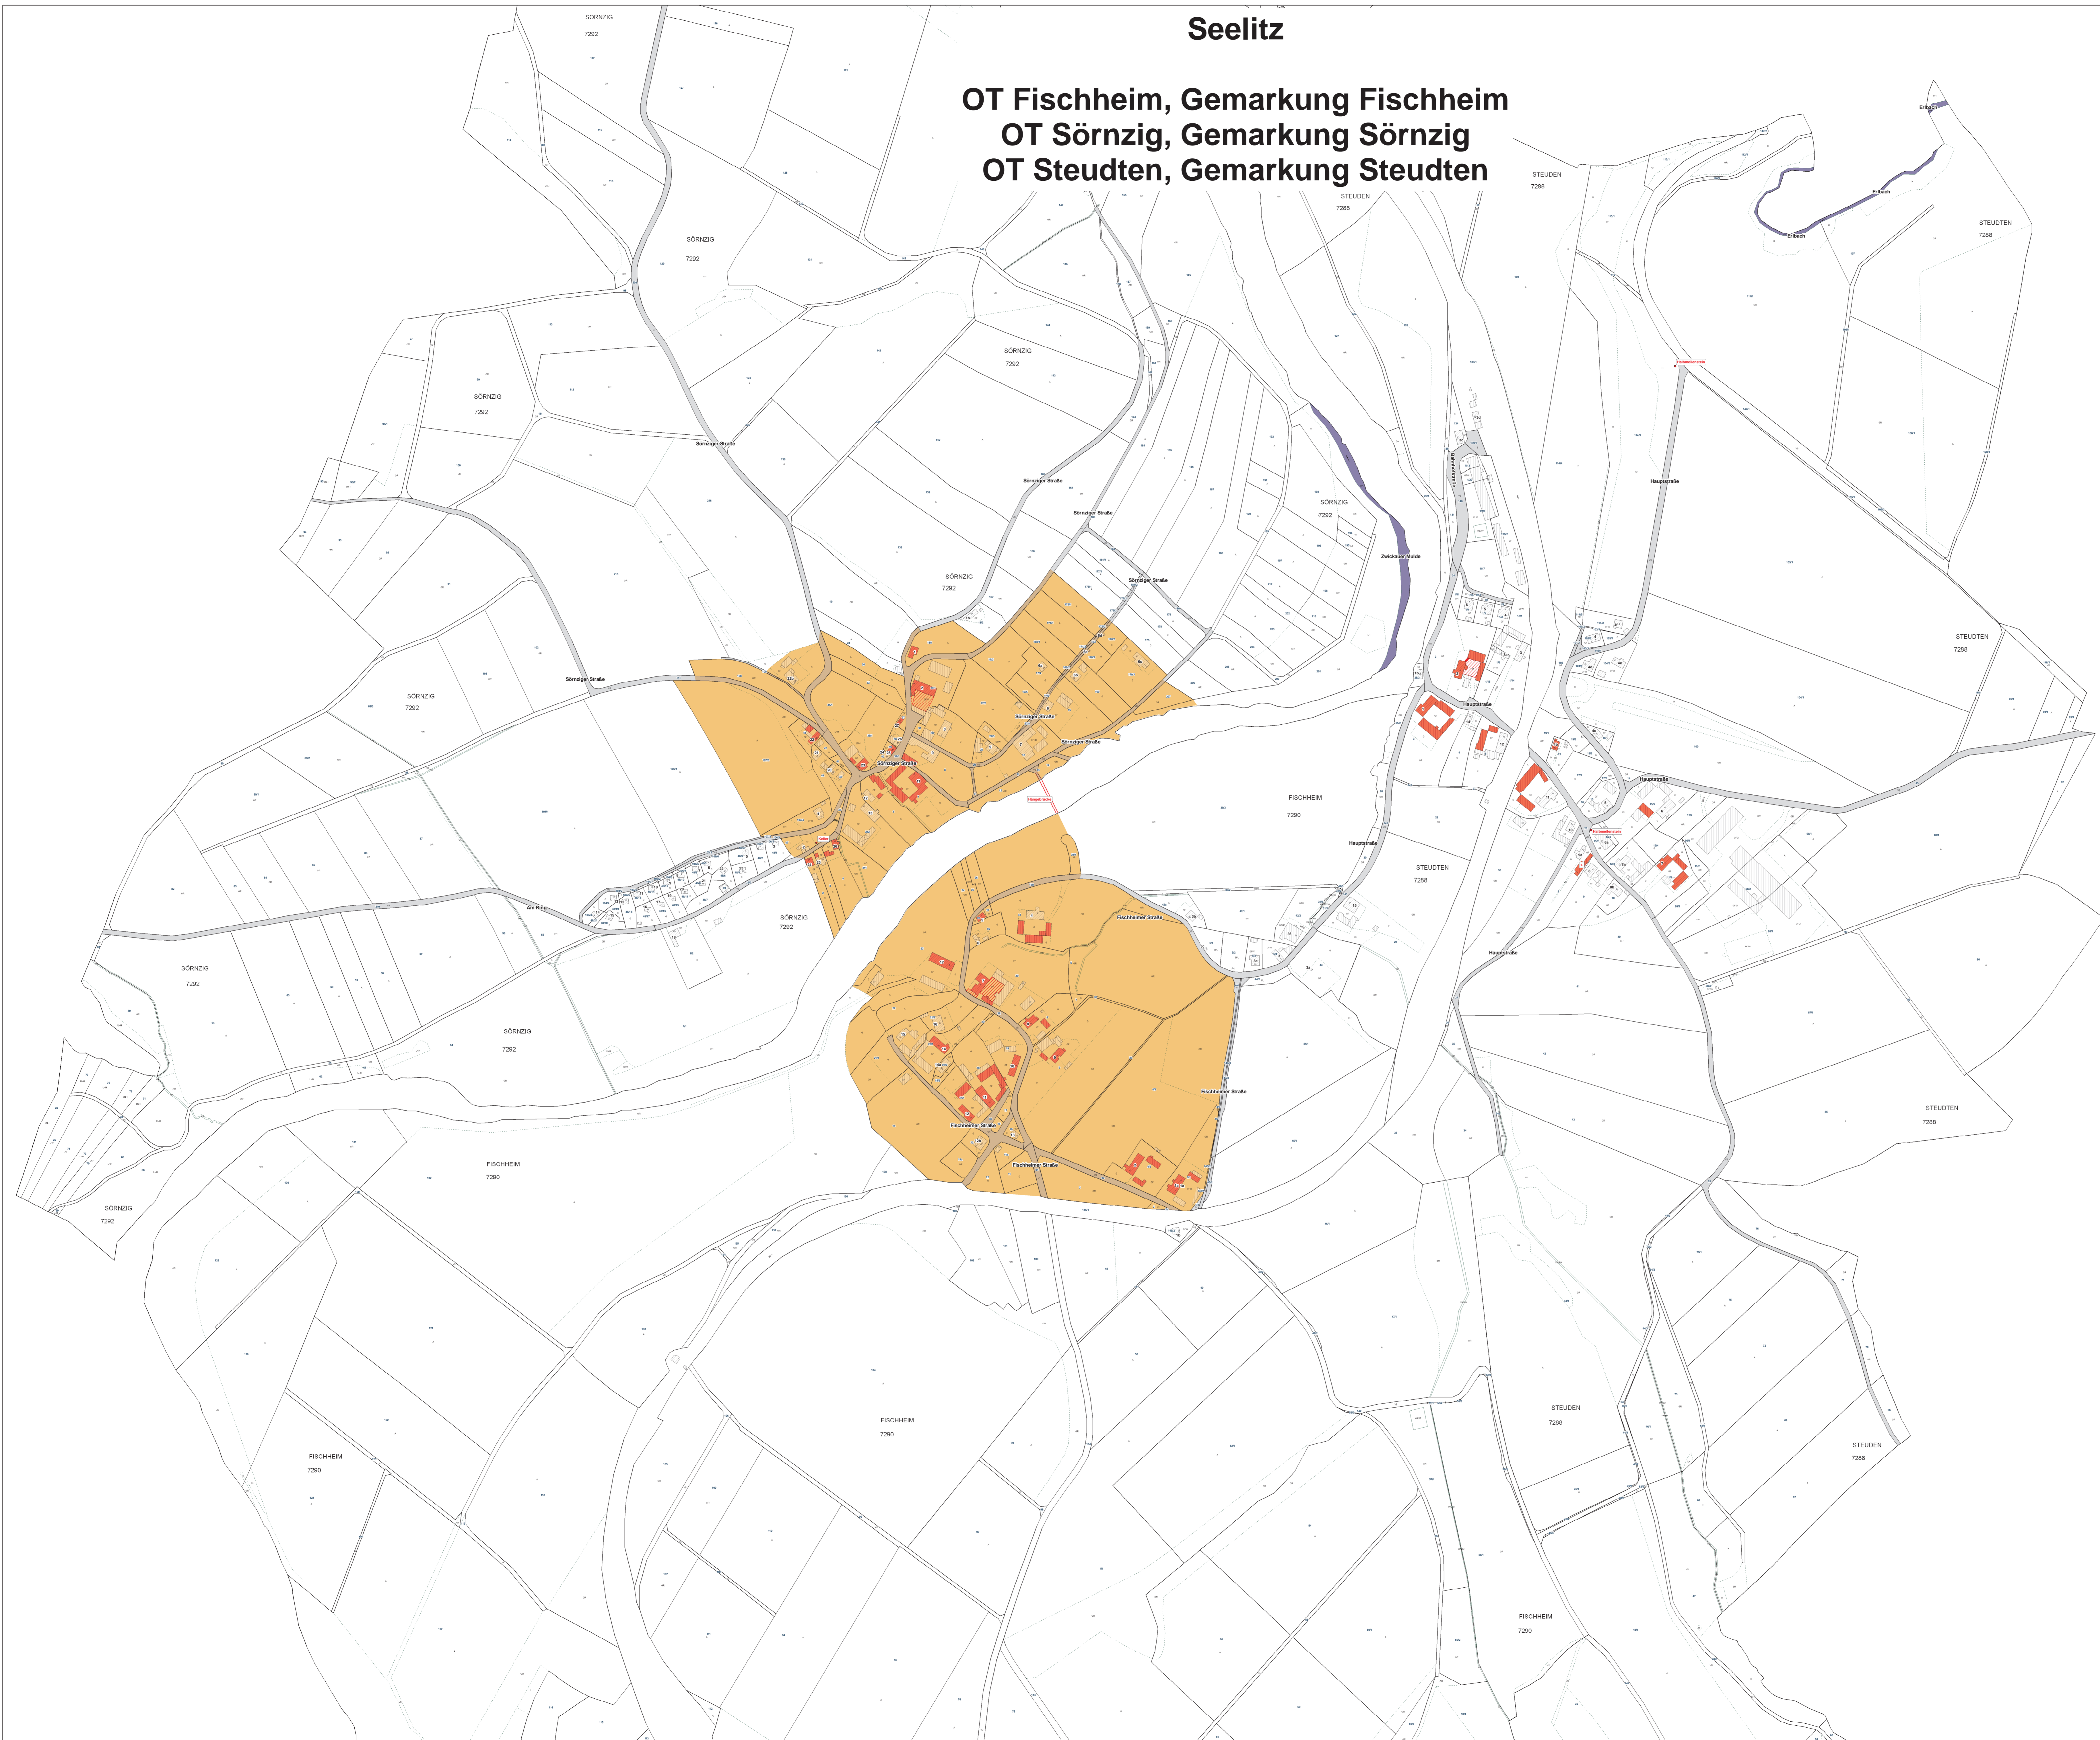

# Seelitz

## OT Fischheim, Gemarkung Fischheim OT Sörnzig, Gemarkung Sörnzig OT Steudten, Gemarkung Steudten

### Kulturdenkmale des Freistaates Sachsen Denkmalkartierung von Seelitz OT Fischheim, OT Sörnzig, OT Steudten Landkreis Mittweida

#### Gemarkung Fischheim, Gemarkung Sörnzig, Gemarkung Steudten

Maßstab 1 : 2500

-  Kulturdenkmal / Einzeldenkmal
-  Kulturdenkmal / Einzeldenkmal
-  Nebenanlage
-  Kulturdenkmal / Einzeldenkmal
-  Nebenanlage
-  Kulturdenkmal / Gartendenkmal
-  Kulturdenkmal / Sachgesamtheit
-  Denkmalschutzgebiet