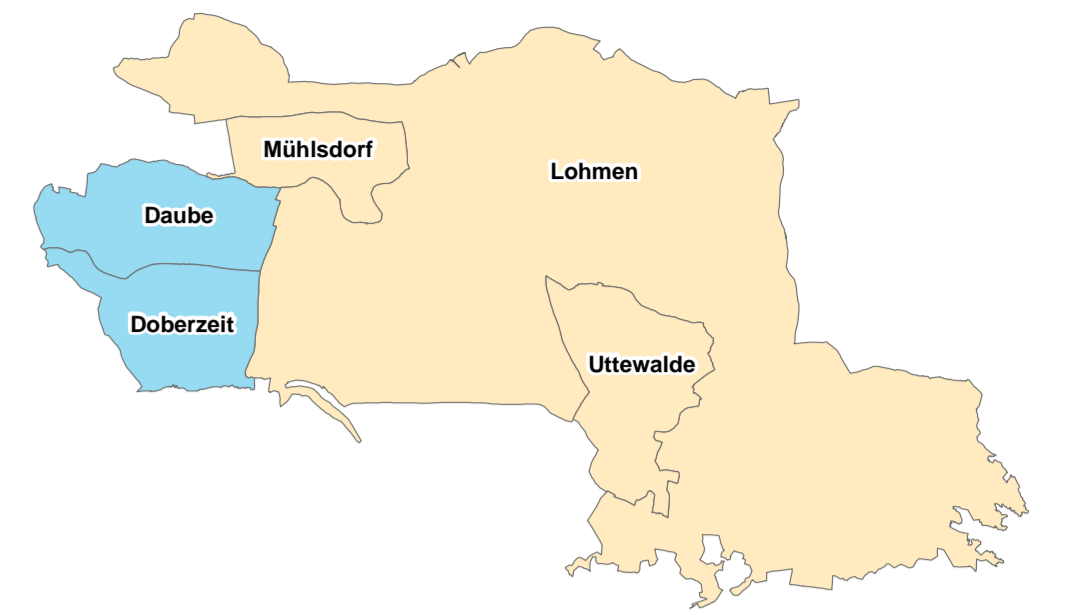

Lohmen

OT Daube, OT Doberzeit; Gemarkungen Daube, Doberzeit

Gemeinde Lohmen

Kulturdenkmale des Freistaates Sachsen
Denkmalkartierung von Lohmen
OT Daube, OT Doberzeit
Landkreis Sächsische Schweiz-Osterzgebirge
Gemarkung Daube, Gemarkung Doberzeit

Maßstab 1 : 2500

- Kulturdenkmal / Einzeldenkmal
- Kulturdenkmal / Gartendenkmal
- Kulturdenkmal / Einzeldenkmal
- --- Nebenanlage
- Kulturdenkmal / Einzeldenkmal
- ▨ Kulturdenkmal / Einzeldenkmal (flächige Ausdehnung)
- ▨ Nebenanlage
- ▨ Kulturdenkmal / Gartendenkmal
- ▨ Kulturdenkmal / Sachgesamtheit
- Denkmalschutzgebiet (Vorschlag)

Korrekturen auch in ArcView vornehmen