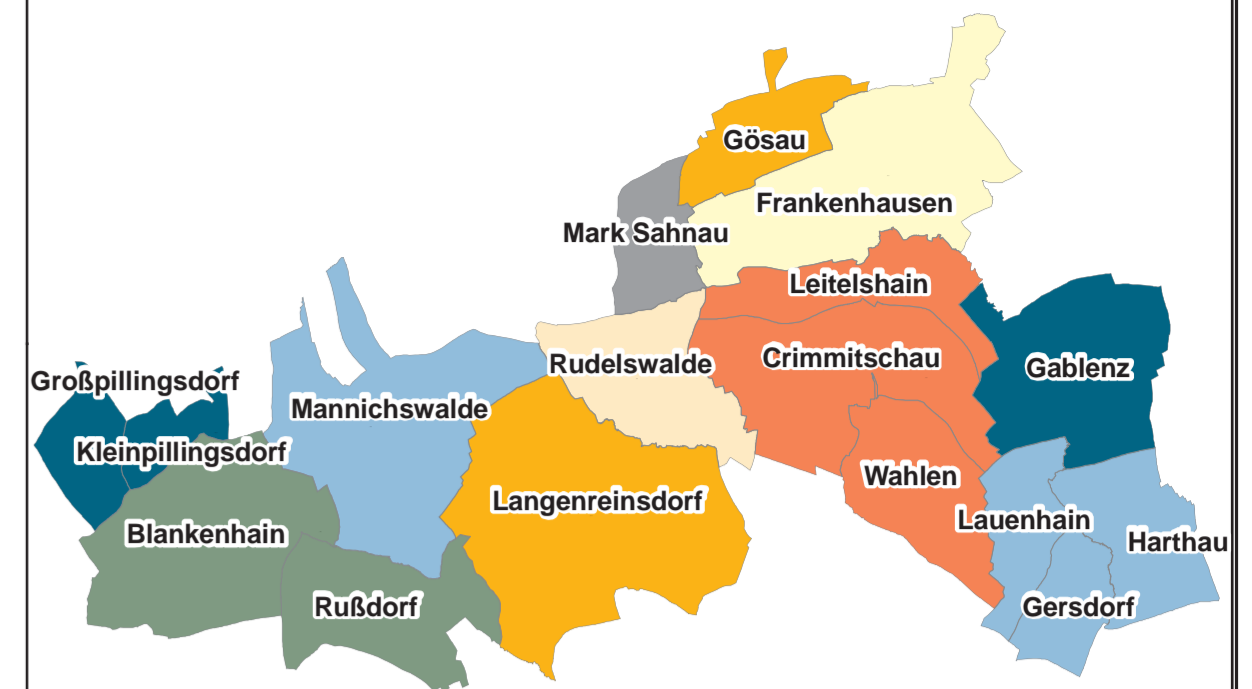

Crimmitschau, Stadt

OT Blankenhain; Gemarkungen Blankenhain, Rußdorf

Crimmitschau, Stadt

Kartenausschnitt Gemarkung Rußdorf

Kulturdenkmale des Freistaates Sachsen
**Denkmalkartierung von
Crimmitschau, Stadt
OT Blankenhain
Landkreis Zwickau**

**Gemarkung Blankenhain;
Gemarkung Rußdorf**

Maßstab 1 : 2500

- Kulturdenkmal / Einzeldenkmal
- Kulturdenkmal / Gartendenkmal
- Kulturdenkmal / Einzeldenkmal
- Nebenanlage
- Kulturdenkmal / Einzeldenkmal
- ▨ Kulturdenkmal / Einzeldenkmal (flächige Ausdehnung)
- ▨ Nebenanlage
- ▨ Kulturdenkmal / Gartendenkmal
- ▨ Kulturdenkmal / Sachgesamtheit
- Denkmalschutzgebiet (Vorschlag)

Erarbeitet durch das Landesamt für Denkmalpflege Sachsen 1991,
Überarbeitung Mai 2009; Kartengrundlage: ALK Sachsen
Korrekturen auch in ArcView vornehmen