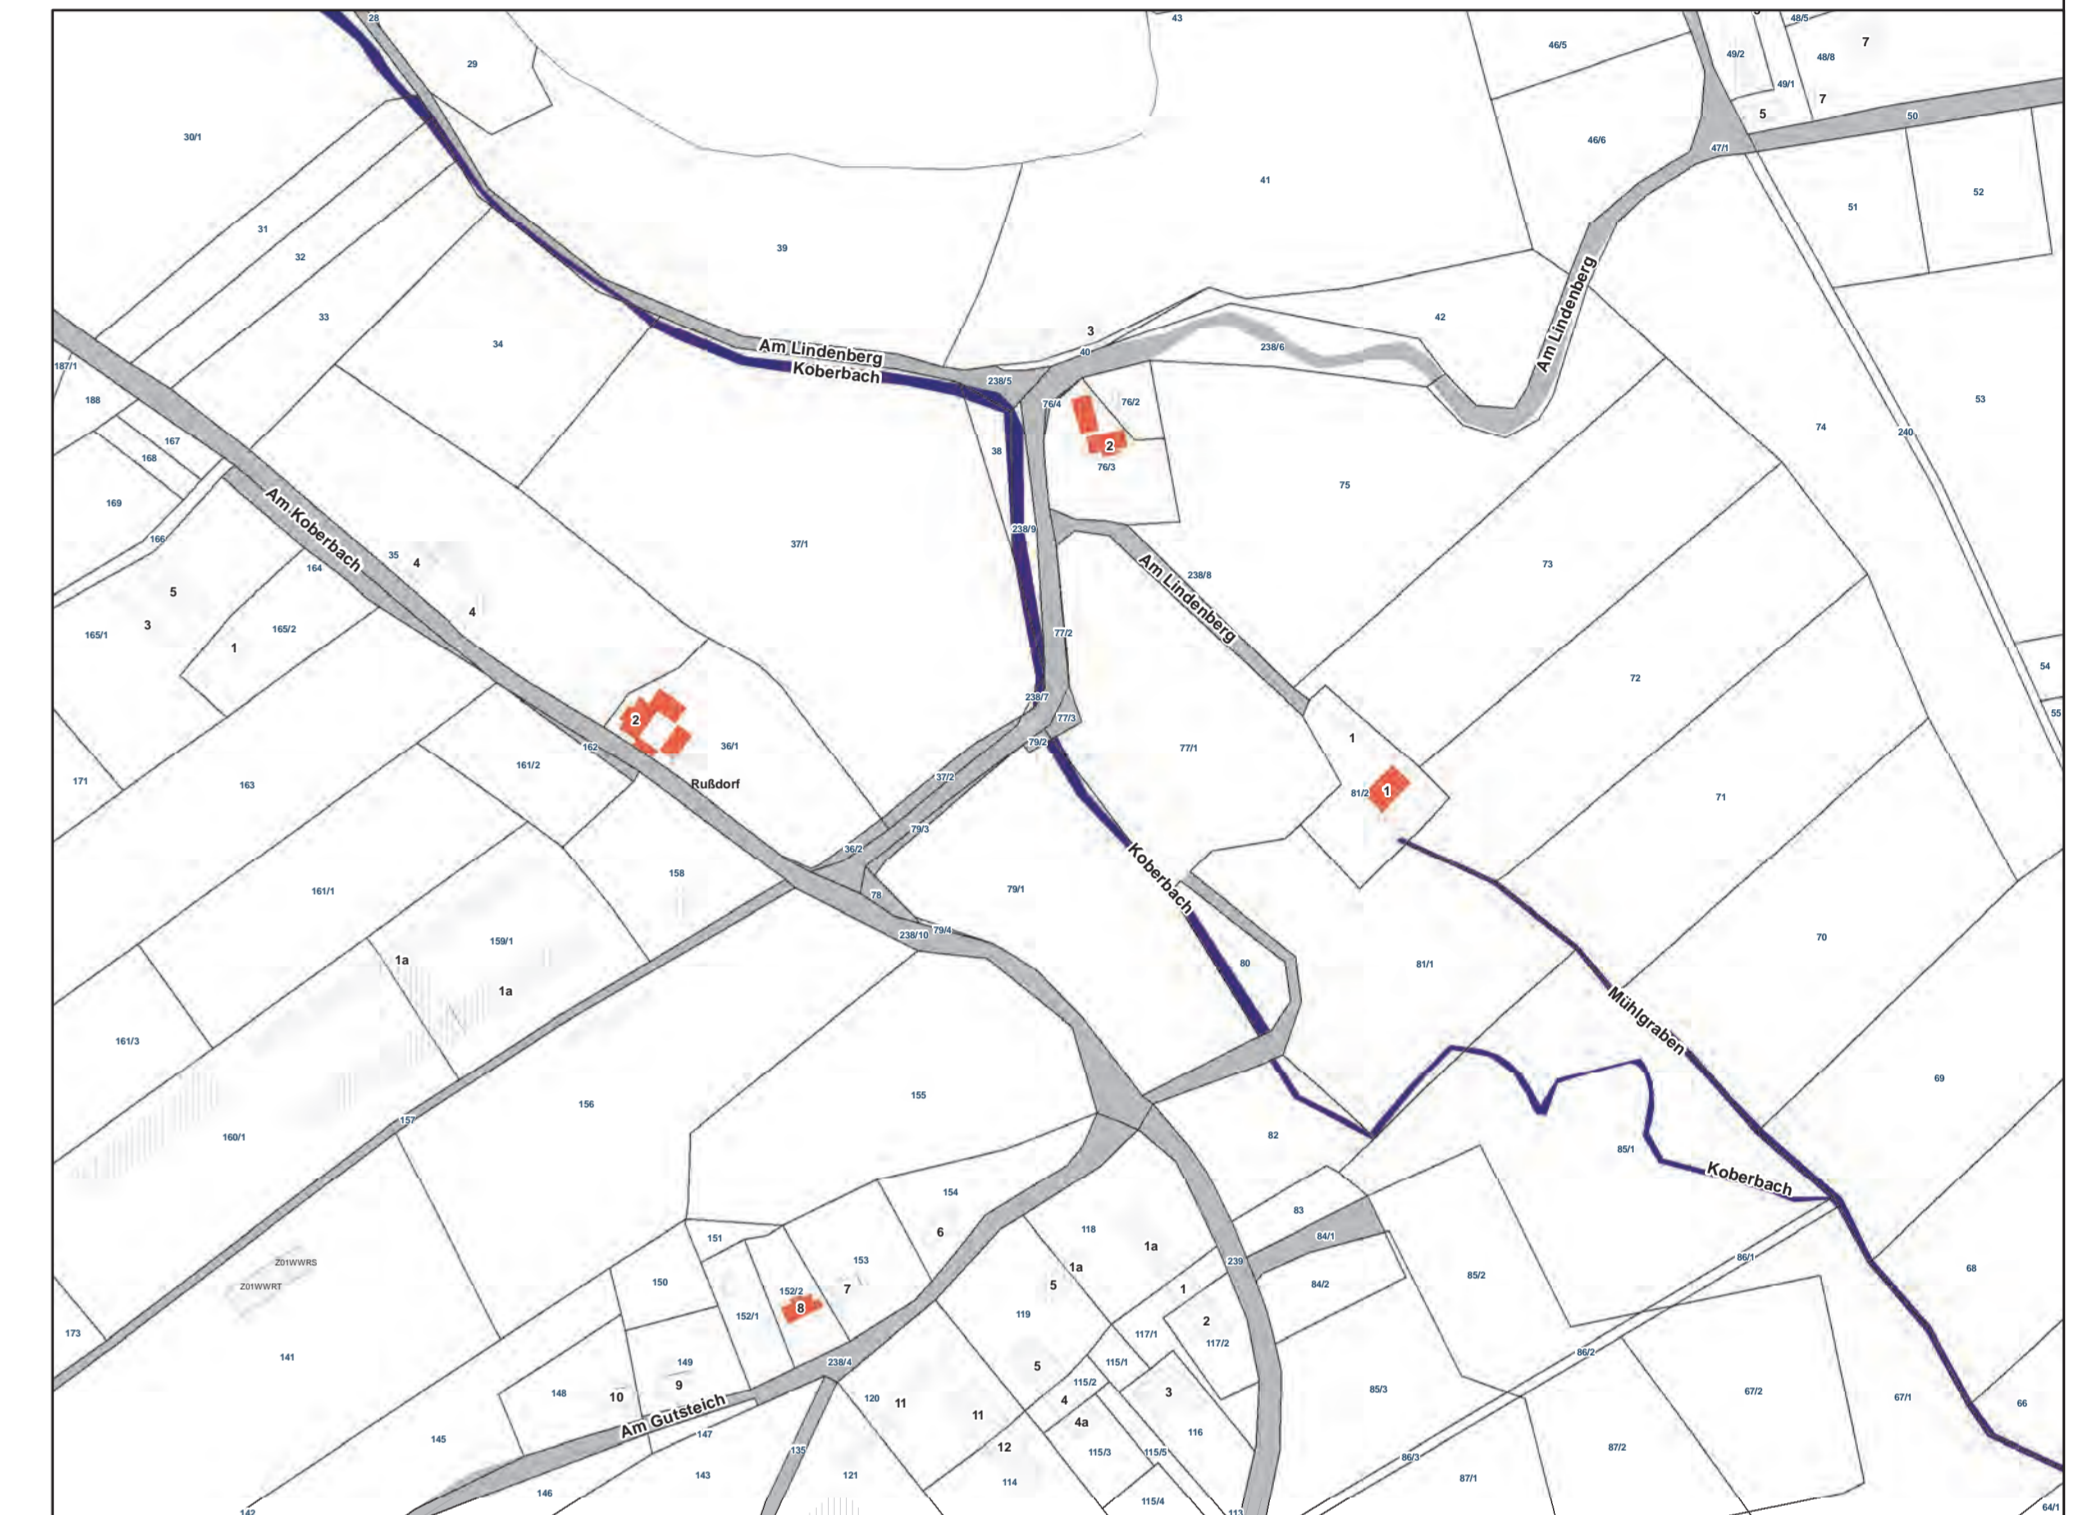

Crimmitschau, Stadt

OT Blankenhain; Gemarkungen Blankenhain, Rußdorf

Crimmitschau, Stadt

Kartenausschnitt Gemarkung Rußdorf

Kulturdenkmale des Freistaates Sachsen
**Denkmalkartierung von
Crimmitschau, Stadt
OT Blankenhain
Landkreis Zwickau**

**Gemarkung Blankenhain;
Gemarkung Rußdorf**

Maßstab 1 : 2500

- Kulturdenkmal / Einzeldenkmal
- Kulturdenkmal / Gartendenkmal
- Kulturdenkmal / Einzeldenkmal
- Nebenanlage
- Kulturdenkmal / Einzeldenkmal
- ▨ Kulturdenkmal / Einzeldenkmal (flächige Ausdehnung)
- ▨ Nebenanlage
- ▨ Kulturdenkmal / Gartendenkmal
- ▨ Kulturdenkmal / Sachgesamtheit
- Denkmalschutzgebiet (Vorschlag)

Erarbeitet durch das Landesamt für Denkmalpflege Sachsen 1991,
Überarbeitung Mai 2009; Kartengrundlage: ALK Sachsen
Korrekturen auch in ArcView vornehmen